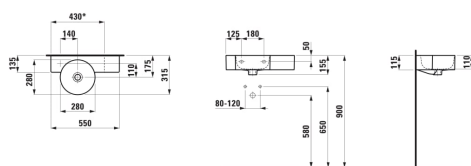

Commodity Code/Import Code Number for Foreign Trad : 69101000

Découpable

Fait sur mesure

Forme : Ronde

Forme interne : Ronde

Largeur de la cuve (mm) : 275

Lavabo d'angle

Lave-mains

Longueur de la cuve (mm) : 275

Matériau : Saphirkeramik

Mesure minimale pour la coupe (mm) : 430

Nombre de points de fixation : 2

Optional towel holder

Poids net / kg : 8

Position de la cuve : A gauche

Position de la tablette : A droite

Profondeur de la cuve (mm) : 110

Tablette intégrée

Trou pour la robinetterie : 1 trou sur le côté gauche

Type d'installation : Autoportant

Type de découpe : Droite

DESSINS TECHNIQUES

* = minimum measure for cutting

COMPATIBLE AVEC

Écoulement avec système Push-to-open pour lavabos avec trop-plein avec cache pour soupape en SaphirKeramik

H898192...0001

Porte-serviettes, pour lave-mains, tablette à droite 815283

H381281...0001