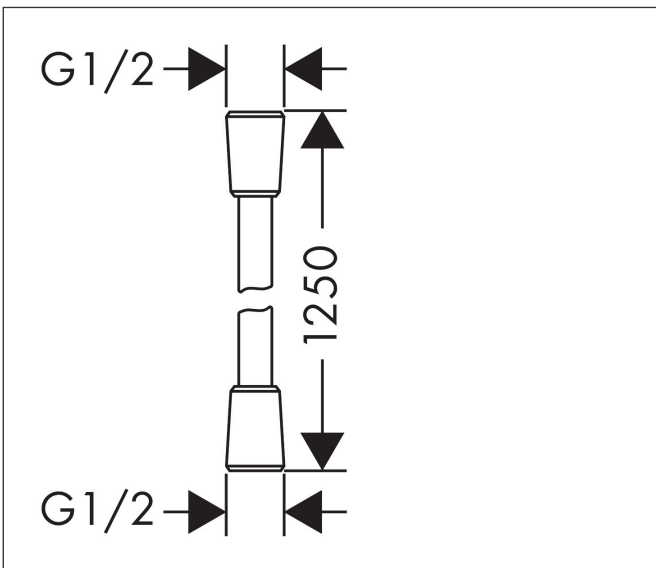

Merk hansgrohe
 Artikelnaam **Isiflex** doucheslang 125 cm
 Art.nr. 28272340
 Oppervlakte Brushed Black Chrome
 Netto prijs 47,11 EUR

Product foto

Kenmerken

- hoogwaardige doucheslang
- met kunststof coating, eenvoudig te reinigen
- lengte: 125 cm
- draaikoppeling voorkomt dat de slang in de knoop raakt
- anti-knikbescherming
- moeren doucheslang: conische moer aan beide zijden
- aansluitdraad: G $\frac{1}{2}$

Maat tekeningen

Certificaat

Merk	hansgrohe
Artikelnaam	Isiflex doucheslang 125 cm
Art.nr.	28272340
Oppervlakte	Brushed Black Chrome
Netto prijs	47,11 EUR

Explosietekening voor bouwjaar: >11/16

Merk hansgrohe
 Artikelnaam **Isiflex** doucheslang 125 cm
 Art.nr. 28272340
 Oppervlakte Brushed Black Chrome
 Netto prijs 47,11 EUR

Onderdelen voor bouwjaar: >11/16

Pos	Beschrijving	Art.nr.	Prijs
1	dichting	98058000	3,12