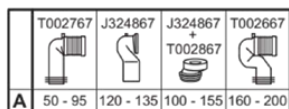

TESI

T0077V3

TESI | Staand closet back-to-wall 360x550x400 mm in Silk Black afwerking, CL1 volledige spoeling 3.9 - 6 l/min, horizontale afloop | CL1, CL2, AquaBlade

Afbeelding & technische tekening

Algemene informatie

Productcategorie:	Toiletten
Producttype:	Staand closet back-to-wall
Merk:	Ideal Standard
Collectie:	TESI
Ontwerper:	Studio Levien
Colour:	V3 - Silk Black
Afwerking van het oppervlak:	satijn
Hoogte (mm):	400
Breedte (mm):	360
Lengte / sprong (mm):	550
Bevestigingswijze:	Bevestigingsset
Nettogewicht (kg):	28.00
EAN-code:	8014140485483

Producten die meegeleverd worden

TT0257919: Bevestigingsset

Kenmerken

Downloads

- [EPD](#)
- [Installation Guide](#)
- [Spare Parts List](#)

Productnormen & certificeringen

Normen:	EN 997
Prestatieverklaring classificatie (DoP):	CL1-6AC/5A/4A+CL2

Product specificaties

CL1 volledige spoeling maximaal (liter):	6
CL1 volledige spoeling minimaal (liter):	3.9
CL1 volledige spoeling maximaal (liter):	6
Kindertoilet:	Nee
Kleurcode:	V3
Kleuromschrijving:	Silk Black
Verborgen bevestiging:	Nee
Spoel type:	Diepspoel