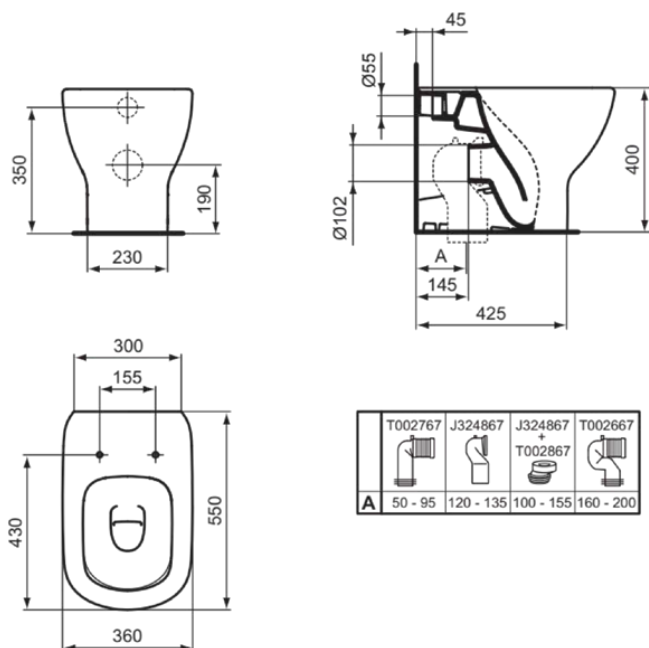

TESI

T0077V3

TESI | Staand closet back-to-wall 360x550x400 mm in Silk Black afwerking, CL1 volledige spoeling 3.9 - 6 l/min, horizontale afloop | CL1, CL2, AquaBlade

Afbeelding & technische tekening

Algemene informatie

Productcategorie:	Toiletten
Producttype:	Staand closet back-to-wall
Merk:	Ideal Standard
Collectie:	TESI
Ontwerper:	Studio Levien
Colour:	V3 - Silk Black
Afwerking van het oppervlak:	satijn
Hoogte (mm):	400
Breedte (mm):	360
Lengte / sprong (mm):	550
Bevestigingswijze:	Bevestigingsset
Nettogewicht (kg):	28.00
EAN-code:	8014140485483

Producten die meegeleverd worden

TT0257919: Bevestigingsset

Kenmerken

Downloads

- [EPD](#)
- [Installation Guide](#)
- [Spare Parts List](#)

Productnormen & certificeringen

Normen:	EN 997
Prestatieverklaring classificatie (DoP):	CL1-6AC/5A/4A+CL2