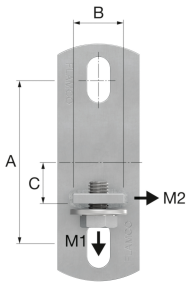

FastFix KF-V Schienenträgerflansche

Montageelement KF zur Befestigung der Montagewise an der Wand an der Decke oder am Boden verzinkt _ Produktmerkmale -Typ KF-H horizontal -Typ KF-V vertikal -Komplett mit 2 Schrauben und Scheiben -Mit Langlöchern 11x22 zum Ausrichten -Schraube M10 Gewinde _ Maße und Details siehe Preisliste im Downloadbereich

Produktanwendung:

Trinkwasser, Erdgas, Heizung, Kühlung, Druckluft, Vakuum

Nummer 10-71641

Type KF

Produkteigenschaften

Geeignet für	U-Profil
Geeignet für Deckenmontage	✓
Geeignet für Konsolenbefestigung	✓
Rostfreier Stahl, gebeizt	✗