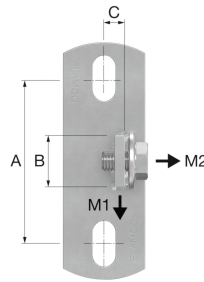

FastFix KF-V Schienenträgerflansche

Montageelement KF zur Befestigung der Montagewise an der Wand an der Decke oder am Boden verzinkt _ Produktmerkmale -Typ KF-H horizontal -Typ KF-V vertikal -Komplett mit 2 Schrauben und Scheiben -Mit Langlöchern 11x22 zum Ausrichten -Schraube M10 Gewinde _ Maße und Details siehe Preisliste im Downloadbereich

Produktanwendung:

Trinkwasser, Erdgas, Heizung, Kühlung, Druckluft, Vakuum

Nummer 10-71641

Type KF

Produkteigenschaften

Geeignet für	U-Profil
Geeignet für Deckenmontage	✓
Geeignet für Konsolenbefestigung	✓
Rostfreier Stahl, gebeizt	✗