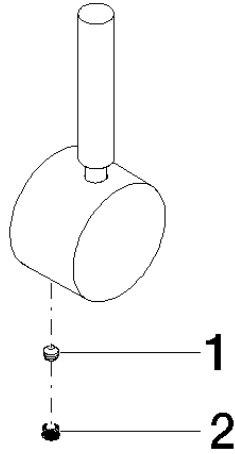

## Griff Hebel 52 x 117 x 35 mm - Champagne (22kt Gold)

---

90 20 66 017 00

## Griff Hebel 52 x 117 x 35 mm - Champagne (22kt Gold)

---

90 20 66 017 00

Griff Hebel 52 x 117 x 35 mm - Champagne (22kt Gold)

---

90 20 66 017 00

### Ersatzteilstückliste

Nr.	Artikelnummer	Benennung	Verbaumenge	Lieferzeit
	90 31 11 063 00 90	Befestigung Gewindestift mit Innensechskant mit Ringschneide M5 x 4 mm -	2	2