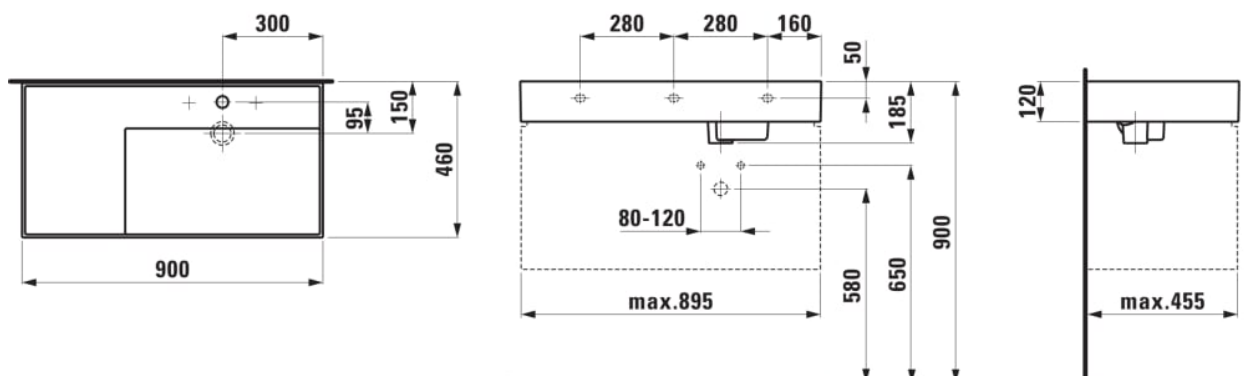

Capacité de la cuve (L) : 0

Commodity Code/Import Code Number for Foreign Trad : 69101000

Forme : Rectangulaire

Forme interne : Rectangulaire

Largeur de la cuve (mm) : 315

Longueur de la cuve (mm) : 580

Matériau : Saphirkeramik

Nombre de points de fixation : 3

Poids net / kg : 20,5

Position de la cuve : A droite

Position de la tablette : A gauche

Profondeur de la cuve (mm) : 95

Tablette intégrée

Trou pour la robinetterie : 1 trou au centre

Type d'installation : Autoportant, À poser sur meuble

Vidage : Inclus

DESSINS TECHNIQUES

COMPATIBLE AVEC

Mélangeur de lavabo 3-trous, saillie 166 mm, goulot orientable, sans vidage, chromé

H3123330042201

Mélangeur de lavabo 3-trous, saillie 166 mm, goulot orientable, avec vidage, chromé