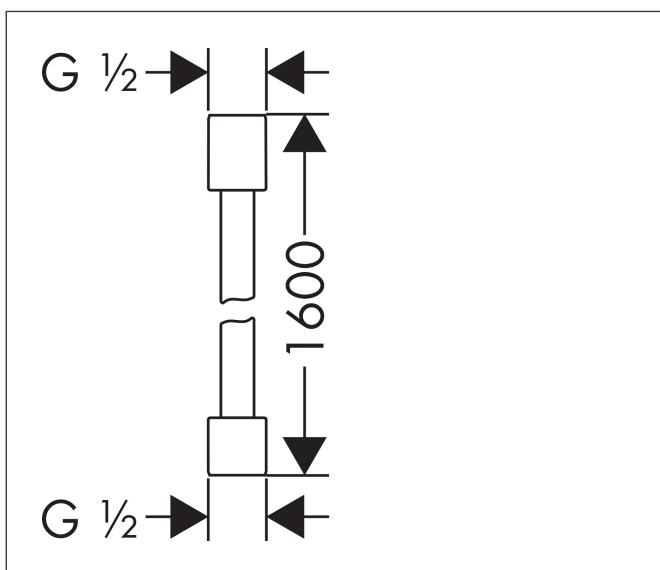

Merk	AXOR
Artikelnaam	<b>AXOR ShowerSolutions</b> Doucheslang metallic effect 160 cm met cilindrische
Art.nr.	28286000
Oppervlakte	chrom
Netto prijs	75,16 EUR

## Kenmerken

- hoogwaardige doucheslang met metaaleffect
- met kunststof coating, eenvoudig te reinigen
- lengte: 160 cm
- draaikoppeling voorkomt dat de slang in de knoop raakt
- anti-knikbescherming
- moeren doucheslang: cilindrische moer aan beide uiteinden
- aansluitdraad: G½

## Maat tekeningen