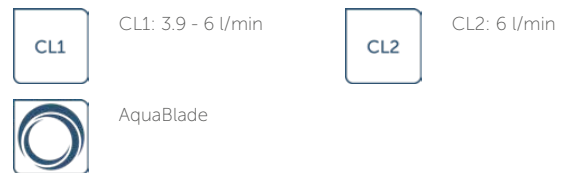

Kenmerken

Downloads

- [EPD](#)
- [Installation Guide](#)
- [Spare Parts List](#)

Productnormen & certificeringen

Normen:	EN 997
Prestatieverklaring classificatie (DoP):	CL1-6AC/5A/4A+CL2

Product specificaties

CL1 volledige spoeling maximaal (liter):	6
CL1 volledige spoeling minimaal (liter):	3.9
CL1 volledige spoeling maximaal (liter):	6
Kindertoilet:	Nee
Kleurcode:	V3
Kleuromschrijving:	Silk Black
Verborgen bevestiging:	Ja
Spoel type:	Diepspoel
Model voor mindervaliden:	Nee
Materiaal:	Keramisch
Materiaalkwaliteit:	Vitreous China