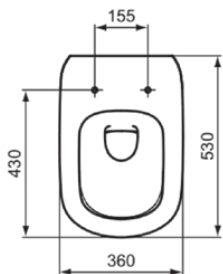

TESI

T0079V3

TESI | Wandcloset 360x530x335 mm in Silk Black afwerking, CL1 volledige spoeling 3.9 - 6 l/min, horizontale afloop | CL1, CL2, AquaBlade

Afbeelding & technische tekening

Algemene informatie

Productcategorie:	Toiletten
Producttype:	Wandcloset
Merk:	Ideal Standard
Collectie:	TESI
Ontwerper:	Studio Levien
Colour:	V3 - Silk Black
Afwerking van het oppervlak:	satijn
Hoogte (mm):	335
Breedte (mm):	360
Lengte / sprong (mm):	530
Bevestigingswijze:	Bevestigingsbouten
Nettogewicht (kg):	23.00
EAN-code:	8014140485490

Kenmerken

Downloads

- [EPD](#)
- [Installation Guide](#)
- [Spare Parts List](#)

Productnormen & certificeringen

Normen:	EN 997
Prestatieverklaring classificatie (DoP):	CL1-6AC/5A/4A+CL2

Product specificaties

CL1 volledige spoeling maximaal (liter):	6
CL1 volledige spoeling minimaal (liter):	3.9
CL1 volledige spoeling maximaal (liter):	6
Kindertoilet:	Nee
Kleurcode:	V3
Kleuromschrijving:	Silk Black
Verborgen bevestiging:	Ja
Spoel type:	Diepspoel
Model voor mindervaliden:	Nee
Materiaal:	Keramisch
Materiaalkwaliteit:	Vitreous China

TESI

T0079V3

TESI | Wandcloset 360x530x335 mm in Silk Black afwerking, CL1 volledige spoeling 3.9 - 6 l/min, horizontale afloop | CL1, CL2, AquaBlade

Product specificaties

Positie uitlaat:	Midden
Oriëntatie uitlaat:	Horizontaal
Uitlaat zichtbaar:	Verborgen
PVD technologie:	Nee
Positie van de watertoevoer:	Achter
Verhoogd model:	Nee
Afwerking van het oppervlak:	satijn
Type watertoevoer:	Verborgen
Met bidetfunctie:	Nee
Met hygiëne-uitsparing / vaste toiletzitting:	Nee
Met stankafzuiging:	Nee
Bevestigingswijze:	Bevestigingsbouten
Bevestigingswijze:	Wand