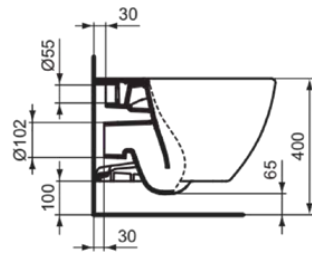

TESI

T0079V3

TESI | Wandcloset 360x530x335 mm in Silk Black afwerking, CL1 volledige spoeling 3.9 - 6 l/min, horizontale afloop | CL1, CL2, AquaBlade

Afbeelding & technische tekening

Algemene informatie

Productcategorie:	Toiletten
Producttype:	Wandcloset
Merk:	Ideal Standard
Collectie:	TESI
Ontwerper:	Studio Levien
Colour:	V3 - Silk Black
Afwerking van het oppervlak:	satijn
Hoogte (mm):	335
Breedte (mm):	360
Lengte / sprong (mm):	530
Bevestigingswijze:	Bevestigingsbouten
Nettogewicht (kg):	23.00
EAN-code:	8014140485490

Kenmerken

Downloads

- [EPD](#)
- [Installation Guide](#)
- [Spare Parts List](#)

Productnormen & certificeringen

Normen:	EN 997
Prestatieverklaring classificatie (DoP):	CL1-6AC/5A/4A+CL2

Product specificaties

TESI

T0079V3

TESI | Wandcloset 360x530x335 mm in Silk Black afwerking, CL1 volledige spoeling 3.9 - 6 l/min, horizontale afloop | CL1, CL2, AquaBlade

Product specificaties

Positie uitlaat:	Midden
Oriëntatie uitlaat:	Horizontaal
Uitlaat zichtbaar:	Verborgen
PVD technologie:	Nee
Positie van de watertoevoer:	Achter
Verhoogd model:	Nee
Afwerking van het oppervlak:	satijn
Type watertoevoer:	Verborgen
Met bidetfunctie:	Nee
Met hygiëne-uitsparing / vaste toiletzitting:	Nee
Met stankafzuiging:	Nee
Bevestigingswijze:	Bevestigingsbouten
Bevestigingswijze:	Wand