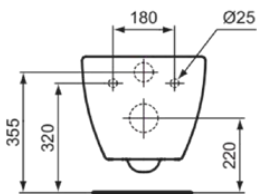

TESI

T0079V3

TESI | Wandcloset 360x530x335 mm in Silk Black afwerking, CL1 volledige spoeling 3.9 - 6 l/min, horizontale afloop | CL1, CL2, AquaBlade

Afbeelding & technische tekening

Algemene informatie

Productcategorie:	Toiletten
Producttype:	Wandcloset
Merk:	Ideal Standard
Collectie:	TESI
Ontwerper:	Studio Levien
Colour:	V3 - Silk Black
Afwerking van het oppervlak:	satijn
Hoogte (mm):	335
Breedte (mm):	360
Lengte / sprong (mm):	530
Bevestigingswijze:	Bevestigingsbouten
Nettogewicht (kg):	23.00
EAN-code:	8014140485490

CL1 volledige spoeling maximaal (liter):	6
CL1 volledige spoeling minimaal (liter):	3.9
CL1 volledige spoeling maximaal (liter):	6
Kindertoilet:	Nee
Kleurcode:	V3
Kleuromschrijving:	Silk Black
Verborgen bevestiging:	Ja
Spoel type:	Diepspoel
Model voor mindervaliden:	Nee
Materiaal:	Keramisch
Materiaalkwaliteit:	Vitreous China