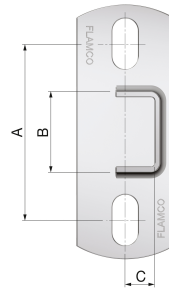

## FastFix RZ-V 45 Montageelemente

Montageelement RZ zur Befestigung der Montageschiene R1-R4 an der Wand an der Decke oder am Boden verzinkt \_ Produktmerkmale -Typ RZ-H / RZ-H 45 horizontal -Typ RZ-V / RZ-V 45 vertikal -Lochbild ist mit Schiene R montierbar -Mit Langlöchern 11x22 zum Ausrichten -Langloch Grundplatte 13x26 \_ Maße und Details siehe Preisliste im Downloadbereich

### Produktanwendung:

Trinkwasser, Erdgas, Heizung, Kühlung, Druckluft, Vakuum

Nummer 10-71636

Type RZ

## Produkteigenschaften

Geeignet für	Z-Profil
Geeignet für Deckenmontage	✓
Geeignet für Konsolenbefestigung	✓
Rostfreier Stahl, gebeizt	✗

Winkel

0|45 Grad