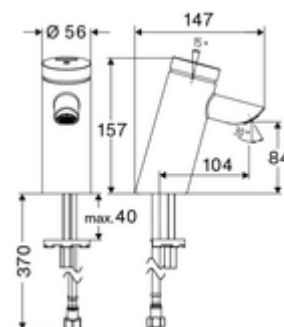

- Zelfsluitende eengatskraan
 - Zelfsluitende cartouche SC II
 - Straalregelaar
- Flexibele aansluitslang Clean-Fix S G 3/8 V x 410 mm, met geïntegreerde terugslagklep (RV, EN 1717: EB) en voorfilter
- Bevestigingsmateriaal voor montage wastafel

Technische gegevens

- Looptijd: 2 - 15 s instelbaar (7 s Fabrieksinstelling)
- Debiet: max. 5 l/min drukonafhankelijk
- Werkdruk: 1,0 - 5,0 bar
- Max. rustdruk: 8 bar
- Max. werkingstemperatuur: 70 °C (80 °C voor thermische desinfectie)
- Werkstof: Behuizing Messing conform de Duitse drinkwaterverordening
- Oppervlak: Chroom
- Aansluiting: G 3/8 V
- Certificaten: P-IX 19436/IO, DIN-DVGW, WRAS
- Geluidsklasse: I
- Debietsklasse: O

Leveringsgegevens

- Gewicht: 1,64 kg/Stuks
- Verpakkingseenheid: 1

Aanbevolen gerelateerde artikelen

Haakse-kraan met regelfunctie COMFORT met filter

Artikelnr.: 05 430 06 99

Artikelnr.: 78 233 00 99

Wastafelafvoerplug OPEN

Artikelnr.: 02 002 06 99 of

Wastafelafvoerplug PUSH OPEN

Artikelnr.: 02 000 06 99 of