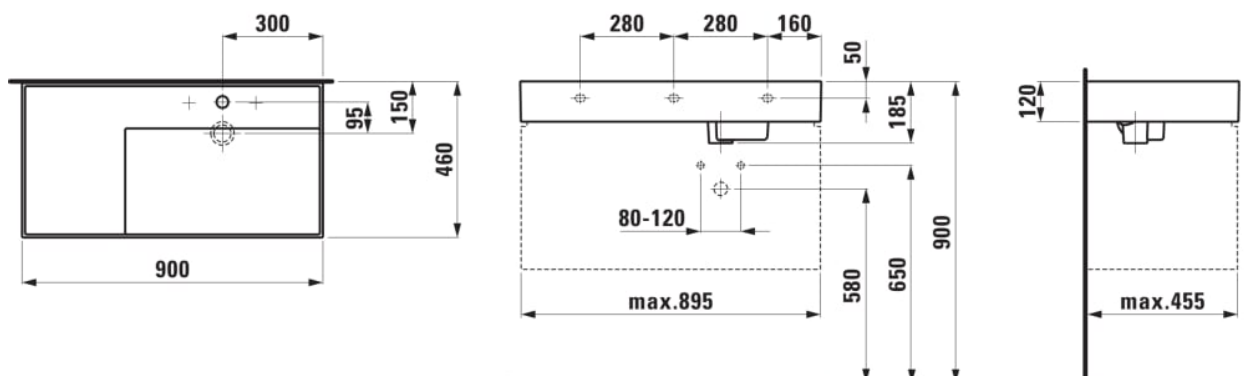

Base émaillée

Capacité de la cuve (L) : 0

Commodity Code/Import Code Number for Foreign Trad : 69101000

Forme : Rectangulaire

Forme interne : Rectangulaire

Largeur de la cuve (mm) : 315

Longueur de la cuve (mm) : 580

Matériau : Saphirkeramik

Nombre de points de fixation : 3

Poids net / kg : 20,5

Position de la cuve : A droite

Position de la tablette : A gauche

Profondeur de la cuve (mm) : 95

Tablette intégrée

Trou pour la robinetterie : 1 trou au centre

Type d'installation : Autoportant, À poser sur meuble

Vidage : Inclus

DESSINS TECHNIQUES

COMPATIBLE AVEC

Mélangeur de lavabo 3-trous, saillie 166 mm, goulot orientable, sans vidage, chromé

H3123330042201

Mélangeur de lavabo 3-trous, saillie 166 mm, goulot orientable, avec vidage, chromé