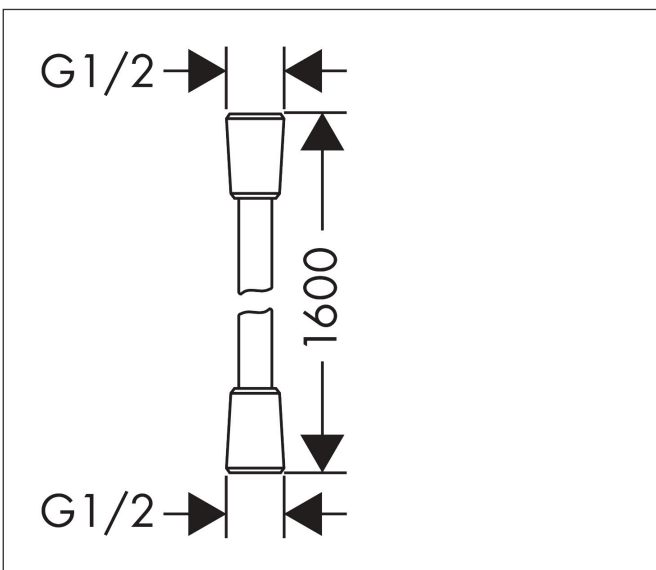

Merk hansgrohe
 Artikelnaam **Isiflex** doucheslang 160 cm
 Art.nr. 28276700
 Oppervlakte mat wit
 Netto prijs 45,24 EUR

Product foto

Kenmerken

- hoogwaardige doucheslang
- met kunststof coating, eenvoudig te reinigen
- lengte: 160 cm
- draaikoppeling voorkomt dat de slang in de knoop raakt
- anti-knikbescherming
- moeren doucheslang: conische moer aan beide zijden
- aansluitdraad: G $\frac{1}{2}$

Maat tekeningen

Certificaat

Merk	hansgrohe
Artikelnaam	Isiflex doucheslang 160 cm
Art.nr.	28276700
Oppervlakte	mat wit
Netto prijs	45,24 EUR

Explosietekening voor bouwjaar: >07/19

Merk hansgrohe
 Artikelnaam **Isiflex** doucheslang 160 cm
 Art.nr. 28276700
 Oppervlakte mat wit
 Netto prijs 45,24 EUR

Onderdelen voor bouwjaar: >07/19

Pos	Beschrijving	Art.nr.	Prijs
1	dichting	98058000	3,12