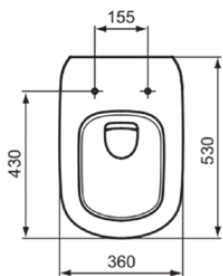

TESI

T007801

TESI | Wandcloset 360x530x335 mm in glanzend wit afwerking, CL1 volledige spoeling 4.5 - 6 l/min, horizontale afloop | CL1, CL2

Afbeelding & technische tekening

Algemene informatie

Productcategorie:	Toiletten
Producttype:	Wandcloset
Merk:	Ideal Standard
Collectie:	TESI
Ontwerper:	Studio Levien
Colour:	01 - Glanzend Wit
Afwerking van het oppervlak:	glanzend
Hoogte (mm):	335
Breedte (mm):	360
Lengte / sprong (mm):	530
Bevestigingswijze:	Bevestigingsbouten
Nettogewicht (kg):	23.15
VVS:	613148000
EAN-code:	8014140435228

Kenmerken

CL1	CL1: 4.5 - 6 l/min	CL2	CL2: 6 l/min

Downloads

- [EPD](#)
- [Installation Guide](#)
- [Spare Parts List](#)

Productnormen & certificeringen

Normen:	EN 997
Prestatieverklaring classificatie (DoP):	CL1-6A/5A+CL2

Product specificaties

CL1 volledige spoeling maximaal (liter):	6
CL1 volledige spoeling minimaal (liter):	4.5
CL1 volledige spoeling maximaal (liter):	6
Kindertoilet:	Nee
Kleurcode:	01
Kleuromschrijving:	glanzend wit
Verborgen bevestiging:	Ja
Spoel type:	Diepspoel
Model voor mindervaliden:	Nee
Materiaal:	Keramisch
Materiaalkwaliteit:	Vitreous China
Positie uitlaat:	Midden
Oriëntatie uitlaat:	Horizontaal