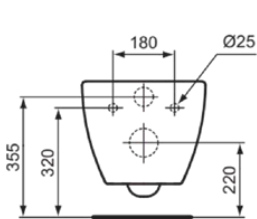

TESI

T007801

TESI | Wandcloset 360x530x335 mm in glanzend wit afwerking, CL1 volledige spoeling 4.5 - 6 l/min, horizontale afloop | CL1, CL2

Afbeelding & technische tekening

Algemene informatie

Productcategorie:	Toiletten
Producttype:	Wandcloset
Merk:	Ideal Standard
Collectie:	TESI
Ontwerper:	Studio Levien
Colour:	01 - Glanzend Wit
Afwerking van het oppervlak:	glanzend
Hoogte (mm):	335
Breedte (mm):	360
Lengte / sprong (mm):	530
Bevestigingswijze:	Bevestigingsbouten
Nettogewicht (kg):	23.15
VVS:	613148000
EAN-code:	8014140435228

Kenmerken

CL1	CL1: 4.5 - 6 l/min	CL2	CL2: 6 l/min

Downloads

- [EPD](#)
- [Installation Guide](#)
- [Spare Parts List](#)

Productnormen & certificeringen

Normen:	EN 997
Prestatieverklaring classificatie (DoP):	CL1-6A/5A+CL2

Product specificaties

CL1 volledige spoeling maximaal (liter):	6
CL1 volledige spoeling minimaal (liter):	4.5
CL1 volledige spoeling maximaal (liter):	6
Kindertoilet:	Nee
Kleurcode:	01
Kleuromschrijving:	glanzend wit
Verborgen bevestiging:	Ja
Spoel type:	Diepspoel
Model voor mindervaliden:	Nee
Materiaal:	Keramisch
Materiaalkwaliteit:	Vitreous China
Positie uitlaat:	Midden
Oriëntatie uitlaat:	Horizontaal