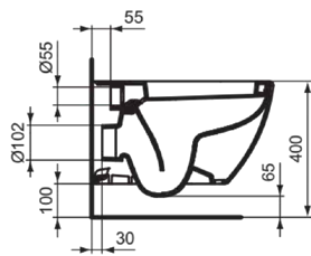

TESI

T007801

TESI | Wandcloset 360x530x335 mm in glanzend wit afwerking, CL1 volledige spoeling 4.5 - 6 l/min, horizontale afloop | CL1, CL2

Afbeelding & technische tekening

Algemene informatie

Productcategorie:	Toiletten
Producttype:	Wandcloset
Merk:	Ideal Standard
Collectie:	TESI
Ontwerper:	Studio Levien
Colour:	01 - Glanzend Wit
Afwerking van het oppervlak:	glanzend
Hoogte (mm):	335
Breedte (mm):	360
Lengte / sprong (mm):	530
Bevestigingswijze:	Bevestigingsbouten
Nettogewicht (kg):	23.15
VVS:	613148000
EAN-code:	8014140435228

Kenmerken

CL1	CL1: 4.5 - 6 l/min	CL2	CL2: 6 l/min

Downloads

- [EPD](#)
- [Installation Guide](#)
- [Spare Parts List](#)

Productnormen & certificeringen

Normen:	EN 997
Prestatieverklaring classificatie (DoP):	CL1-6A/5A+CL2

Product specificaties

CL1 volledige spoeling maximaal (liter):	6
CL1 volledige spoeling minimaal (liter):	4.5
CL1 volledige spoeling maximaal (liter):	6
Kindertoilet:	Nee
Kleurcode:	01
Kleuromschrijving:	glanzend wit
Verborgen bevestiging:	Ja
Spoel type:	Diepspoel
Model voor mindervaliden:	Nee
Materiaal:	Keramisch
Materiaalkwaliteit:	Vitreous China
Positie uitlaat:	Midden
Oriëntatie uitlaat:	Horizontaal