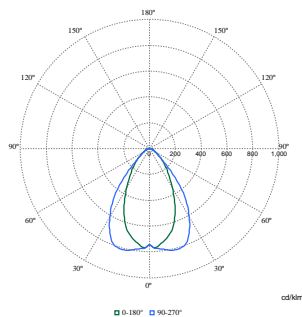

## Fotometrische gegevens

Polar Normal (separate) - LL550XI - 910925870843