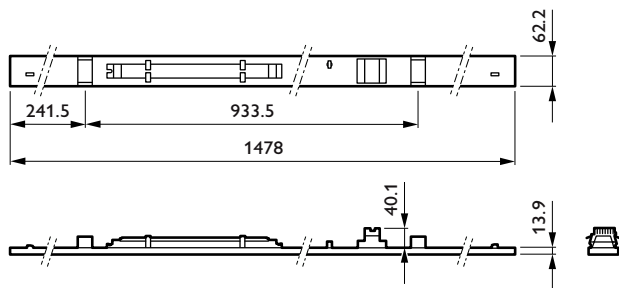

Maxos Unify

Maatschets