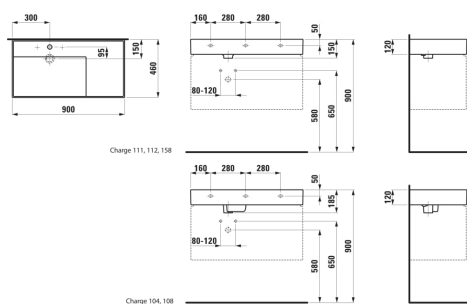

Largeur de la cuve (mm) : 315

Longueur de la cuve (mm) : 580

Matériau : Saphirkeramik

Nombre de points de fixation : 3

Poids net / kg : 20,4

Position de la cuve : A gauche

Position de la tablette : A droite

Profondeur de la cuve (mm) : 95

Tablette intégrée

Trou pour la robinetterie : 1 trou au centre

Type d'installation : Autoportant, À poser sur meuble

Vidage : Inclus

## DESSINS TECHNIQUES

COMPATIBLE AVEC