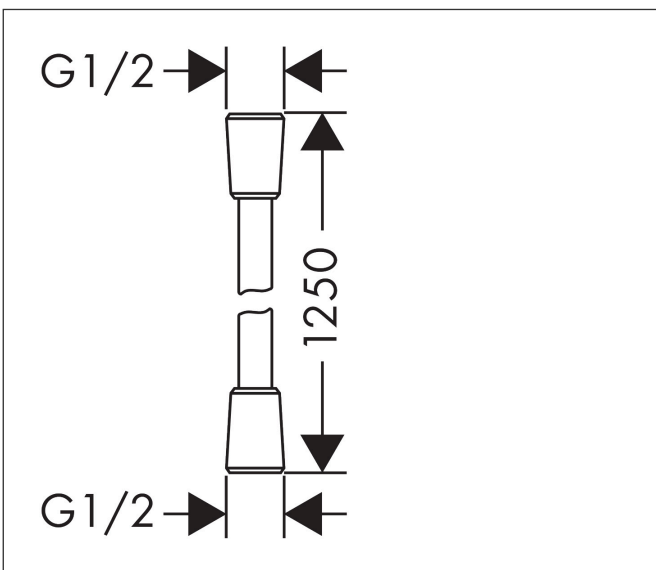

Merk	hansgrohe
Artikelnaam	<b>Isiflex</b> doucheslang 125 cm
Art.nr.	28272000
Oppervlakte	chrom
Netto prijs	31,37 EUR

## Kenmerken

- hoogwaardige doucheslang
- met kunststof coating, eenvoudig te reinigen
- lengte: 125 cm
- draaikoppeling voorkomt dat de slang in de knoop raakt
- anti-knikbescherming
- moeren doucheslang: conische moer aan beide zijden
- aansluitdraad: G $\frac{1}{2}$

## Maat tekeningen

## Certificaat

Merk	hansgrohe
Artikelnaam	<b>Isiflex</b> doucheslang 125 cm
Art.nr.	28272000
Oppervlakte	chrom
Netto prijs	31,37 EUR

**Explosietekening voor bouwjaar: >12/00**

Merk hansgrohe  
 Artikelnaam **Isiflex** doucheslang 125 cm  
 Art.nr. 28272000  
 Oppervlakte chroom  
 Netto prijs 31,37 EUR