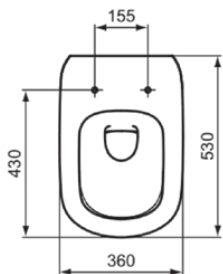

TESI

T0079V1

TESI | Wandcloset 360x530x335 mm in Silk White afwerking, CL1 volledige spoeling 3.9 - 6 l/min, horizontale afloop | CL1, CL2, AquaBlade

Afbeelding & technische tekening

Algemene informatie

Productcategorie:	Toiletten
Producttype:	Wandcloset
Merk:	Ideal Standard
Collectie:	TESI
Ontwerper:	Studio Levien
Colour:	V1 - Silk White
Afwerking van het oppervlak:	satijn
Hoogte (mm):	335
Breedte (mm):	360
Lengte / sprong (mm):	530
Bevestigingswijze:	Bevestigingsbouten
Nettogewicht (kg):	23.00
EAN-code:	8014140457220

Kenmerken

Downloads

- [EPD](#)
- [Installation Guide](#)
- [Spare Parts List](#)

Productnormen & certificeringen

Normen:	EN 997
Prestatieverklaring classificatie (DoP):	CL1-6AC/5A/4A+CL2

Product specificaties

CL1 volledige spoeling maximaal (liter):	6
CL1 volledige spoeling minimaal (liter):	3.9
CL1 volledige spoeling maximaal (liter):	6
Kindertoilet:	Nee
Kleurcode:	V1
Kleuromschrijving:	Silk White
Verborgen bevestiging:	Ja
Spoel type:	Diepspoel
Model voor mindervaliden:	Nee
Materiaal:	Keramisch
Materiaalkwaliteit:	Vitreous China

TESI

T0079V1

TESI | Wandcloset 360x530x335 mm in Silk White afwerking, CL1 volledige spoeling 3.9 - 6 l/min, horizontale afloop | CL1, CL2, AquaBlade

Product specificaties

Positie uitlaat:	Midden
Oriëntatie uitlaat:	Horizontaal
Uitlaat zichtbaar:	Verborgen
PVD technologie:	Nee
Positie van de watertoevoer:	Achter
Verhoogd model:	Nee
Afwerking van het oppervlak:	satijn
Type watertoevoer:	Verborgen
Met bidetfunctie:	Nee
Met hygiëne-uitsparing / vaste toiletzitting:	Nee
Met stankafzuiging:	Nee
Bevestigingswijze:	Bevestigingsbouten
Bevestigingswijze:	Wand