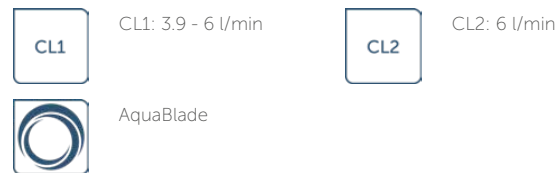

Kenmerken

Downloads

- [EPD](#)
- [Installation Guide](#)
- [Spare Parts List](#)

Productnormen & certificeringen

Normen:	EN 997
Prestatieverklaring classificatie (DoP):	CL1-6AC/5A/4A+CL2

Product specificaties

CL1 volledige spoeling maximaal (liter):	6
CL1 volledige spoeling minimaal (liter):	3.9
CL1 volledige spoeling maximaal (liter):	6
Kindertoilet:	Nee
Kleurcode:	V1
Kleuromschrijving:	Silk White
Verborgen bevestiging:	Ja
Spoel type:	Diepspoel
Model voor mindervaliden:	Nee
Materiaal:	Keramisch
Materiaalkwaliteit:	Vitreous China