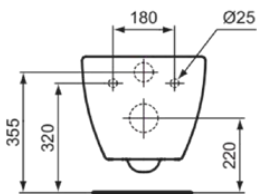

TESI

T0079V1

TESI | Wandcloset 360x530x335 mm in Silk White afwerking, CL1 volledige spoeling 3.9 - 6 l/min, horizontale afloop | CL1, CL2, AquaBlade

Afbeelding & technische tekening

Algemene informatie

Productcategorie:	Toiletten
Producttype:	Wandcloset
Merk:	Ideal Standard
Collectie:	TESI
Ontwerper:	Studio Levien
Colour:	V1 - Silk White
Afwerking van het oppervlak:	satijn
Hoogte (mm):	335
Breedte (mm):	360
Lengte / sprong (mm):	530
Bevestigingswijze:	Bevestigingsbouten
Nettogewicht (kg):	23.00
EAN-code:	8014140457220

CL1 volledige spoeling maximaal (liter):	6
CL1 volledige spoeling minimaal (liter):	3.9
CL1 volledige spoeling maximaal (liter):	6
Kindertoilet:	Nee
Kleurcode:	V1
Kleuromschrijving:	Silk White
Verborgen bevestiging:	Ja
Spoel type:	Diepspoel
Model voor mindervaliden:	Nee
Materiaal:	Keramisch
Materiaalkwaliteit:	Vitreous China