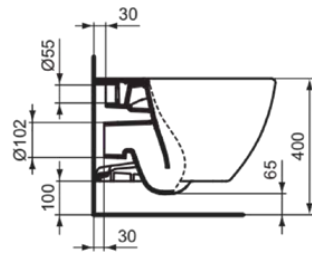

TESI

T0079V1

TESI | Wandcloset 360x530x335 mm in Silk White afwerking, CL1 volledige spoeling 3.9 - 6 l/min, horizontale afloop | CL1, CL2, AquaBlade

Afbeelding & technische tekening

Algemene informatie

Productcategorie:	Toiletten
Producttype:	Wandcloset
Merk:	Ideal Standard
Collectie:	TESI
Ontwerper:	Studio Levien
Colour:	V1 - Silk White
Afwerking van het oppervlak:	satijn
Hoogte (mm):	335
Breedte (mm):	360
Lengte / sprong (mm):	530
Bevestigingswijze:	Bevestigingsbouten
Nettogewicht (kg):	23.00
EAN-code:	8014140457220

Kenmerken

Downloads

- [EPD](#)
- [Installation Guide](#)
- [Spare Parts List](#)

Productnormen & certificeringen

Normen:	EN 997
Prestatieverklaring classificatie (DoP):	CL1-6AC/5A/4A+CL2

Product specificaties

CL1 volledige spoeling maximaal (liter):	6
CL1 volledige spoeling minimaal (liter):	3.9
CL1 volledige spoeling maximaal (liter):	6
Kindertoilet:	Nee
Kleurcode:	V1
Kleuromschrijving:	Silk White
Verborgen bevestiging:	Ja
Spoel type:	Diepspoel
Model voor mindervaliden:	Nee
Materiaal:	Keramisch
Materiaalkwaliteit:	Vitreous China

TESI

T0079V1

TESI | Wandcloset 360x530x335 mm in Silk White afwerking, CL1 volledige spoeling 3.9 - 6 l/min, horizontale afloop | CL1, CL2, AquaBlade

Product specificaties

Positie uitlaat:	Midden
Oriëntatie uitlaat:	Horizontaal
Uitlaat zichtbaar:	Verborgen
PVD technologie:	Nee
Positie van de watertoevoer:	Achter
Verhoogd model:	Nee
Afwerking van het oppervlak:	satijn
Type watertoevoer:	Verborgen
Met bidetfunctie:	Nee
Met hygiëne-uitsparing / vaste toiletzitting:	Nee
Met stankafzuiging:	Nee
Bevestigingswijze:	Bevestigingsbouten
Bevestigingswijze:	Wand