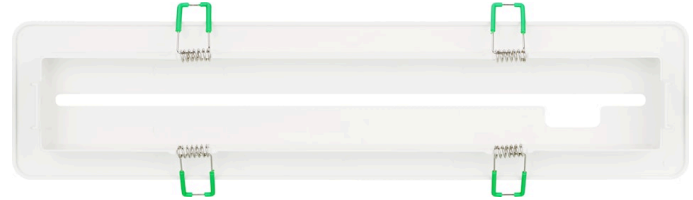

LiFeSafe Multifix Exit Sign Inbouwmontagekit

Artikelnummer 0032023

SYLVANIA

LiFeSafe

LiFeSafe Multifix inbouwmontageset MTG. Witte polycarbonaat montageset voor plafondinbouw voor LiFeSafe Multifix Exit Sign.

Technische gegevens

Fotometrie

Algemene gegevens

Productnaam	LiFeSafe Multifix Exit Sign Inbouwmontagekit
Technologie	Non - Electrical Device
Type of accessory	Installation frame
Algemene toepassing	Onderwijs, Horeca, Logistiek & Industrie, Museums en galerieën, Kantoor
ETIM klasse	EC002557
Garantie	5 jaar

Fysieke gegevens

Lengte (mm)	350
Breedte (mm)	82
Hoogte (mm)	50
Gewicht (kg)	0.131

Verpakkingen

EAN code	5410288320236
Enkele lengte verpakking (cm)	10.7
Enkele breedte verpakking (cm)	5.5
Hoogte eenheidsverpakking (cm)	35.7
DUN14 (inner)	15410288320233
Eenheden per omdoos	50
Lengte omdoos (cm)	58.0
Breedte omdoos (cm)	37.0
Diepte omdoos (cm)	56.0