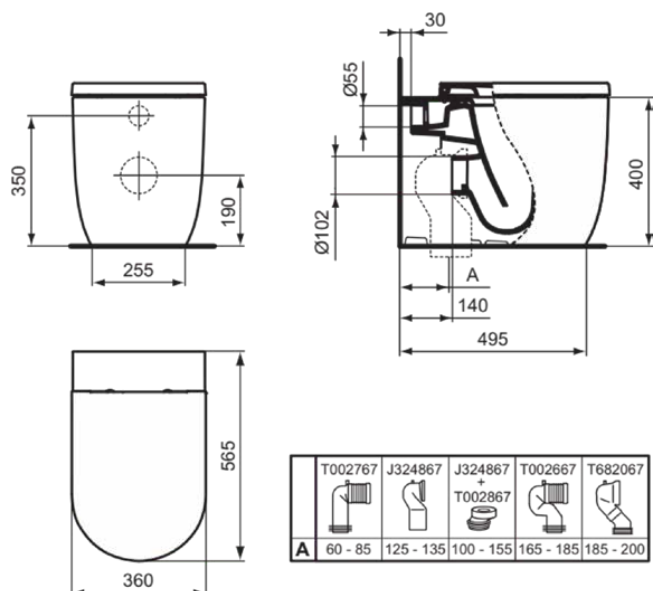

## BLEND CURVE

## T375101

BLEND CURVE | Staand closet back-to-wall 355x560x400 mm in glanzend wit afwerking, CL1 volledige spoeling 3.9 - 6 l/min, horizontale afloop | CL1, CL2, AquaBlade

### Algemene informatie

Productcategorie:	Toiletten
Producttype:	Staand closet back-to-wall
Merk:	Ideal Standard
Collectie:	BLEND CURVE
Ontwerper:	Palomba Serafini Associati
Colour:	01 - Glanzend Wit
Afwerking van het oppervlak:	glanzend
Hoogte (mm):	400
Breedte (mm):	355
Lengte / sprong (mm):	560
Bevestigingswijze:	Bevestigingsset
Nettogewicht (kg):	31.60
EAN-code:	8014140468325