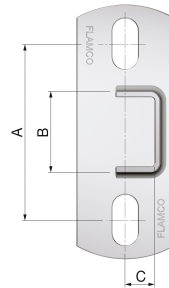

FastFix RZ-V 90 Montageelemente

Montageelement RZ zur Befestigung der Montageschiene R1-R4 an der Wand an der Decke oder am Boden verzinkt _ Produktmerkmale -Typ RZ-H / RZ-H 45 horizontal -Typ RZ-V / RZ-V 45 vertikal -Lochbild ist mit Schiene R montierbar -Mit Langlöchern 11x22 zum Ausrichten -Langloch Grundplatte 13x26 _ Maße und Details siehe Preisliste im Downloadbereich

Produktanwendung:

Trinkwasser, Erdgas, Heizung, Kühlung, Druckluft, Vakuum

Nummer 10-71631

Type RZ

Produkteigenschaften

Geeignet für	Z-Profil
Geeignet für Deckenmontage	✓
Geeignet für Konsolenbefestigung	✓
Rostfreier Stahl, gebeizt	✗