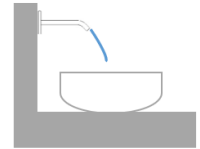

UP-Wand-Einhandatterie - 35 860 970 90
 • Min. Einbautiefe 80 mm
 • Max. Einbautiefe 95 mm

36 860 660

mm [inches]

Durchflussdiagramm

Wurfweitendiagramm

Codes & Standards

EN 817

Scottish Water
Byelaws