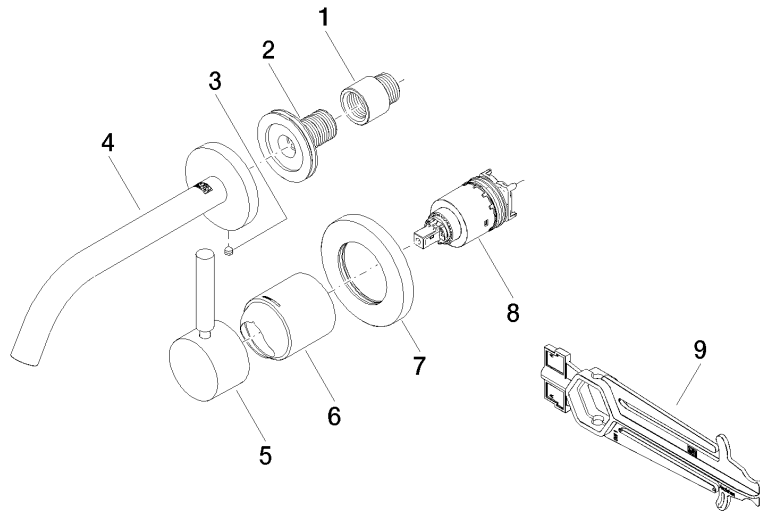

UP-Wand-Einhandatterie - 35 860 970 90
 • Min. Einbautiefe 80 mm
 • Max. Einbautiefe 95 mm

36 860 660

mm [inches]

Durchflussdiagramm

Wurfweitendiagramm

Codes & Standards

EN 817

Scottish Water
Byelaws

UK Water Supply
Regulations

META Waschtisch-Wand-Einhandbatterie ohne Ablaufgarnitur - Light Gold

META

36 860 660

Zertifikate

WRAS_2107

DVGW_DW-
6512DN0

36 860 660

Produktversion von 7/1/2023

META Waschtisch-Wand-Einhandbatterie ohne Ablaufgarnitur - Light Gold

META

36 860 660

Ersatzteilstückliste

Produktversion von 7/1/2023

Nr.	Artikelnummer	Benennung	Verbaumenge	Lieferzeit
	09 24 03 072 10 90	Verlängerung 1/2" x 20 mm -	9	2