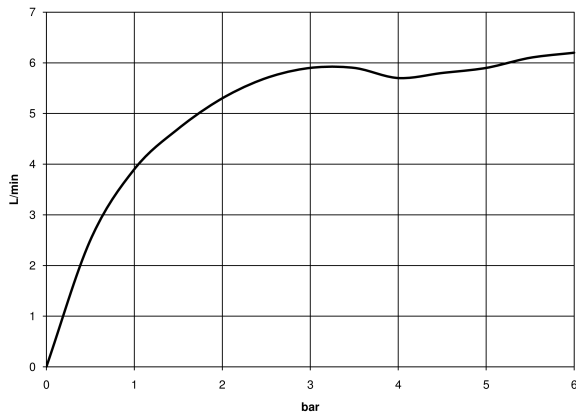

36 860 660

- Ausladung 190 mm
- starrer Auslauf
- runder luftangereicherter Strahl
- Bohrungsdurchmesser Auslauf 37 mm
- Bohrungsdurchmesser Einhandatterie 57 mm
- Rosette für Auslauf Ø 55 mm
- Rosette für Mischer Ø 78 mm
- Durchfluss max. 5,7 l/min
- bleifrei
- Dieses Produkt leistet einen Beitrag zur Erfüllung der Vorgaben von nachhaltigen Gebäudezertifizierungen, z.B. LEED®, BREEAM®, DGNB

UP-Wand-Einhandatterie - 35 860 970 90
 • Min. Einbautiefe 80 mm
 • Max. Einbautiefe 95 mm

36 860 660

mm [inches]

Durchflussdiagramm

Wurfweitendiagramm

Codes & Standards

EN 817

Scottish Water
Byelaws