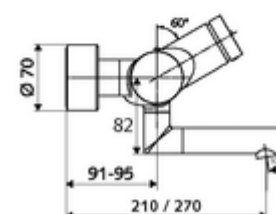

Artikelnummer: 01 630 06 99

Opbouw-wastafelkraan VITUS VW-SC-T Mengwater, ThermoProtect thermostaat

Manuele activering met automatische sluiting. Eenvoudige looptijdinstelling.

Leveringsomvang

- Zelfsluitende opbouw-wastafelkraan
 - Zelfsluitende knop SC
 - Thermostaat volgens EN 1111, ont-/vergrendelbare temperatuurblokkering 38 °C, bescherming tegen verbranding bij uitval van koudwatertoevoer
 - Zelfsluitende cartouche SC II
 - 2 terugslagkleppen (EN 1717: EB)
 - Draaibare uitloop (vergrendelbaar) met straalregelaar
- 2 S-aansluitingen en rozetten (met diepte-instelling)

Technische gegevens

- Looptijd: 2 - 15 s instelbaar (7 s Fabrieksinstelling)
- Debiet: max. 5 l/min drakonafhankelijk
- Werkdruk: 1,0 - 5,0 bar
- Max. werkingstemperatuur: 70 °C (80 °C voor thermische desinfectie)
- Werkstof: Uitloop Messing conform de Duitse drinkwaterverordening; Behuizing Messing conform de Duitse drinkwaterverordening
- Oppervlak: Chroom
- Afstand tot het midden van de straalregelaar: 270 mm
- Aansluiting: 2x DN 15 G 1/2 M
- Certificaten: PA-IX 38234/IO, Belgaqua
- Geluidsklasse: I
- Debietsklasse: O

Leveringsgegevens

- Gewicht: 5,05 kg/Stuks
- Verpakkingseenheid: 1

Aanbevolen gerelateerde artikelen

S-bochtenset met afsluitkraan

Artikelnr.: 23 775 00 99