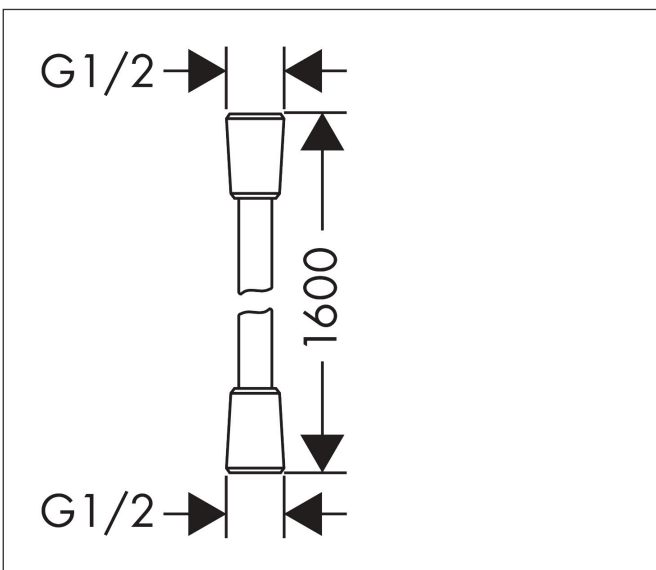

Merk hansgrohe  
 Artikelnaam **Isiflex** doucheslang 160 cm  
 Art.nr. 28276140  
 Oppervlakte Brushed Bronze  
 Netto prijs 50,59 EUR

## Kenmerken

- hoogwaardige doucheslang
- met kunststof coating, eenvoudig te reinigen
- lengte: 160 cm
- draaikoppeling voorkomt dat de slang in de knoop raakt
- anti-knikbescherming
- moeren doucheslang: conische moer aan beide zijden
- aansluitdraad: G $\frac{1}{2}$

## Maat tekeningen

## Certificaat

Merk	hansgrohe
Artikelnaam	<b>Isiflex</b> doucheslang 160 cm
Art.nr.	28276140
Oppervlakte	Brushed Bronze
Netto prijs	50,59 EUR

**Explosietekening voor bouwjaar: >11/16**

Merk hansgrohe  
 Artikelnaam **Isiflex** doucheslang 160 cm  
 Art.nr. 28276140  
 Oppervlakte Brushed Bronze  
 Netto prijs 50,59 EUR