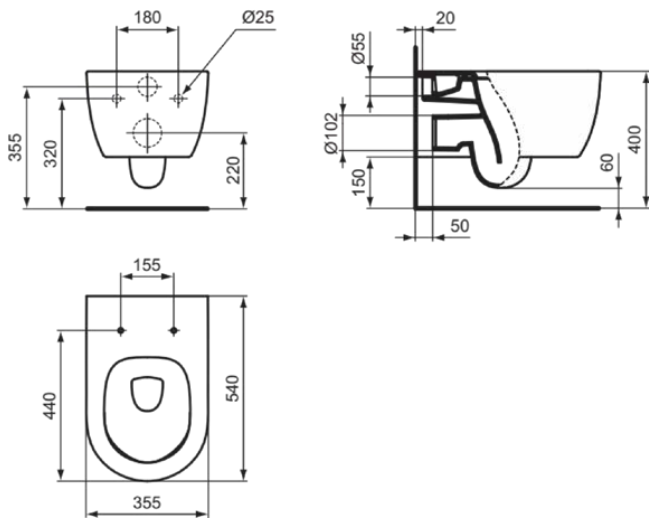

## BLEND CURVE

## T374901

BLEND CURVE | Wandcloset 355x540x340 mm, Diepspoel in glanzend wit afwerking, CL1 volledige spoeling 3.9 - 6 L, horizontale afloop | CL1, CL2, AquaBlade

### Algemene informatie

|                              |                            |
|------------------------------|----------------------------|
| Productcategorie:            | Toiletten                  |
| Producttype:                 | Wandcloset                 |
| Merk:                        | Ideal Standard             |
| Collectie:                   | BLEND CURVE                |
| Ontwerper:                   | Palomba Serafini Associati |
| Colour:                      | 01 - Glanzend Wit          |
| Afwerking van het oppervlak: | glanzend                   |
| Hoogte (mm):                 | 340                        |
| Breedte (mm):                | 355                        |
| Lengte / sprong (mm):        | 540                        |
| Bevestigingswijze:           | Bevestigingsbouten         |
| Nettogewicht (kg):           | 21.10                      |
| EAN-code:                    | 8014140457879              |