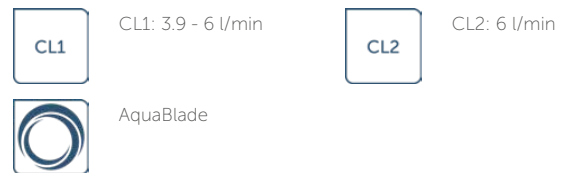

Kenmerken

Downloads

- [EPD](#)
- [Installation Guide](#)

Productnormen & certificeringen

Normen:	EN 997
Prestatieverklaring classificatie (DoP):	CL1-6AC/5A/4A+CL2

Product specificaties

CL1 volledige spoeling maximaal (liter):	6
CL1 volledige spoeling minimaal (liter):	3.9
CL1 volledige spoeling maximaal (liter):	6
Kindertoilet:	Nee
Kleurcode:	01
Kleuomschrijving:	glanzend wit
Verborgen bevestiging:	Ja
Spoel type:	Diepspoel
Model voor mindervaliden:	Nee
Materiaal:	Keramisch
Materiaalkwaliteit:	Vitreous China
Positie uitlaat:	Midden
Oriëntatie uitlaat:	Horizontaal