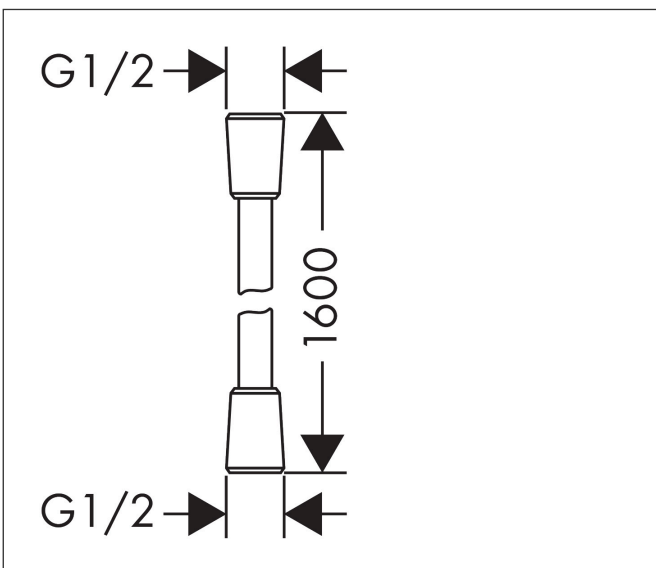

Merk	hansgrohe
Artikelnaam	Isiflex doucheslang 160 cm
Art.nr.	28276000
Oppervlakte	chrom
Netto prijs	33,73 EUR

Product foto

Kenmerken

- hoogwaardige doucheslang
- met kunststof coating, eenvoudig te reinigen
- lengte: 160 cm
- draaikoppeling voorkomt dat de slang in de knoop raakt
- anti-knikbescherming
- moeren doucheslang: conische moer aan beide zijden
- aansluitdraad: G $\frac{1}{2}$

Maat tekeningen

Certificaat

Merk	hansgrohe
Artikelnaam	Isiflex doucheslang 160 cm
Art.nr.	28276000
Oppervlakte	chrom
Netto prijs	33,73 EUR

Explosietekening voor bouwjaar: >12/00

Merk hansgrohe
 Artikelnaam **Isiflex** doucheslang 160 cm
 Art.nr. 28276000
 Oppervlakte chroom
 Netto prijs 33,73 EUR

Onderdelen voor bouwjaar: >12/00

Pos	Beschrijving	Art.nr.	Prijs
1	dichting	98058000	3,12