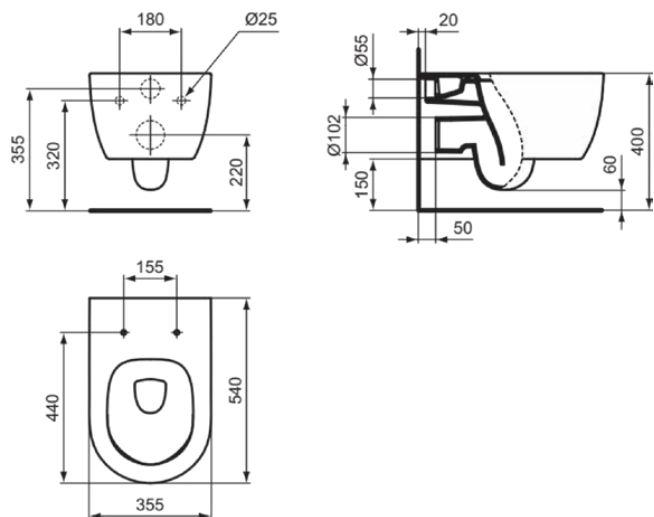

BLEND CURVE

T3749MA

BLEND CURVE | Wandcloset 355x540x340 mm in wit afwerking, CL1 volledige spoeling 4.5 - 6 l/min, horizontale afloop | CL1, CL2, AquaBlade, IdealPlus

Afbeelding & technische tekening

Algemene informatie

Productcategorie:	Toiletten
Producttype:	Wandcloset
Merk:	Ideal Standard
Collectie:	BLEND CURVE
Ontwerper:	Palomba Serafini Associati
Colour:	MA - Wit
Afwerking van het oppervlak:	glanzend
Hoogte (mm):	340
Breedte (mm):	355
Lengte / sprong (mm):	540
Bevestigingswijze:	Bevestigingsbouten
Nettogewicht (kg):	21.10
EAN-code:	8014140468684

Product specificaties

CL1 volledige spoeling maximaal (liter):	6
CL1 volledige spoeling minimaal (liter):	4.5
CL1 volledige spoeling maximaal (liter):	6
Kindertoilet:	Nee
Kleurcode:	MA
Kleuromschrijving:	wit
Verborgen bevestiging:	Ja
IdealPlus technologie:	Ja
Spoel type:	Diepspoel
Model voor mindervaliden:	Nee
Materiaal:	Keramisch
Materiaalkwaliteit:	Vitreous China
Positie uitlaat:	Midden

BLEND CURVE

T3749MA

BLEND CURVE | Wandcloset 355x540x340 mm in wit afwerking, CL1 volledige spoeling 4.5 - 6 l/min, horizontale afloop | CL1, CL2, AquaBlade, IdealPlus

Product specificaties

Oriëntatie uitlaat:	Horizontaal
Uitlaat zichtbaar:	Verborgen
PVD technologie:	Nee
Positie van de watertoevoer:	Achter
Verhoogd model:	Nee
Afwerking van het oppervlak:	glanzend
Type watertoevoer:	Verborgen
Met bidetfunctie:	Nee
Met hygiëne-uitsparing / vaste toiletzitting:	Nee
Met stankafzuiging:	Nee
Bevestigingswijze:	Bevestigingsbouten
Bevestigingswijze:	Wand