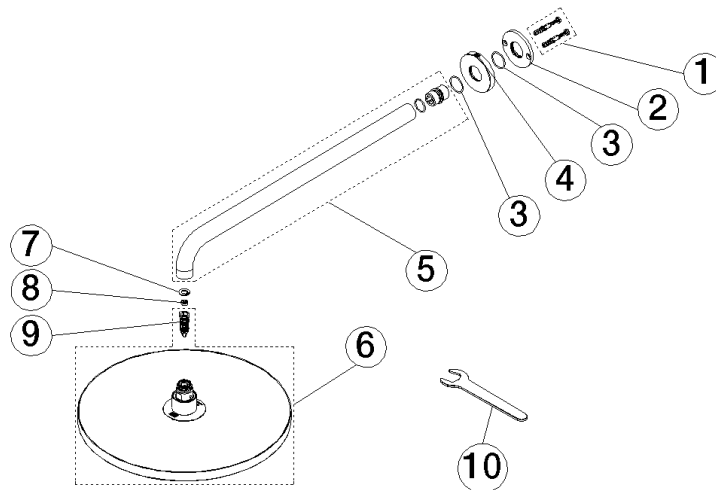

28 677 970 Produktversion ab 01.04.2025

- Regenbrause Ø 300 mm
- Material Regenbrause: Metall
- PURE RAIN, Durchfluss max. 14 l/min (bei 3 Bar)
- Funktion ab: 10 l/min
- mit Leerlauf-Funktion
- mit Antikalk-System

Technische Daten:

- Ausladung 450 mm
- Rosette Ø 60 mm
- Anschluss 1/2"

Hinweise:

	Schwarz matt	28 677 970-33
	Chrom	28 677 970-00
	Platin gebürstet	28 677 970-06
	Platin	28 677 970-08
	Dark Chrome	28 677 970-19
	Light Gold (PVD)	28 677 970-26
	Light Gold gebürstet (PVD)	28 677 970-27
	Messing gebürstet (23kt Gold)	28 677 970-28
	Gold gebürstet (PVD)	28 677 970-37
	Dark Brass gebürstet (PVD)	28 677 970-39
	Bronze gebürstet (PVD)	28 677 970-42
	Champagne gebürstet (22kt Gold)	28 677 970-46
	Champagne (22kt Gold)	28 677 970-47
	Chrom gebürstet	28 677 970-93
	Dark Platinum gebürstet	28 677 970-99

Empfohlenes Zubehör

UP-Wandwinkel -

35 085 970 90

- Min. Einbautiefe 90 mm
- Max. Einbautiefe 163 mm

28 677 970 Produktversion ab 01.04.2025

mm [inches]

Durchflussdiagramm

Ersatzteilstückliste

Nr.	Artikelnummer	Benennung	Verbaumenge	Lieferzeit
3	09 14 10 150 90	O-Ring 23 x 1,5 mm -	2,00	2
7	09 16 01 014 90	Ring Sicherungsring Ø 15 x 1 mm -	1,00	2
4	09 27 97 015-33	Rosette DB Logo Ø 60 x 9 mm - Schwarz matt	1,00	30
6	90 12 05 096 00-33	Regenbrause rund Ø 300 mm - Schwarz matt	1,00	30
8	09 23 01 101 90	Durchflussbegrenzer pink 14 l/min. -	1,00	2
1	04 30 31 032 00 90	Befestigungssatz Schraube 4 x 35 mm -	1,00	2
9	90 18 40 278 00 90	Rohrbelüfter Ø 14 x 37,5 mm, 7 l/min. -	1,00	2
10	90 30 09 069 00 90	Montageschlüssel -	1,00	2
5	90 11 03 070 00-33	Rohr 462 x 61 x 24 mm - Schwarz matt	1,00	30
2	09 17 20 120 90	Anschluss Ø 56,50 x 5 mm -	1,00	2