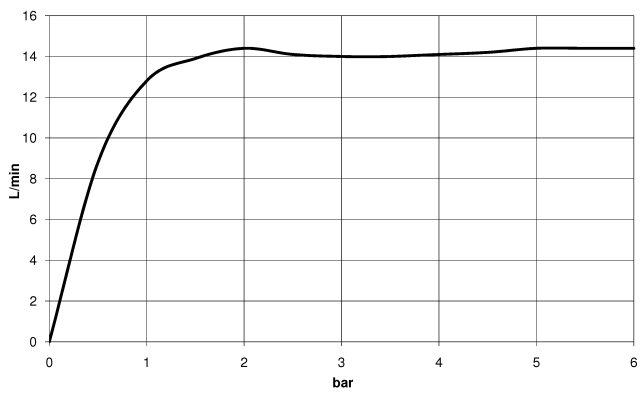

28 677 970 Produktversion ab 01.04.2025

- Regenbrause Ø 300 mm
- Material Regenbrause: Metall
- PURE RAIN, Durchfluss max. 14 l/min (bei 3 Bar)
- Funktion ab: 10 l/min
- mit Leerlauf-Funktion
- mit Antikalk-System

Technische Daten:

- Ausladung 450 mm
- Rosette Ø 60 mm
- Anschluss 1/2"

Hinweise:

	Schwarz matt	28 677 970-33
	Chrom	28 677 970-00
	Platin gebürstet	28 677 970-06
	Platin	28 677 970-08
	Dark Chrome	28 677 970-19
	Light Gold (PVD)	28 677 970-26
	Light Gold gebürstet (PVD)	28 677 970-27
	Messing gebürstet (23kt Gold)	28 677 970-28
	Gold gebürstet (PVD)	28 677 970-37
	Dark Brass gebürstet (PVD)	28 677 970-39
	Bronze gebürstet (PVD)	28 677 970-42
	Champagne gebürstet (22kt Gold)	28 677 970-46
	Champagne (22kt Gold)	28 677 970-47
	Chrom gebürstet	28 677 970-93
	Dark Platinum gebürstet	28 677 970-99

Empfohlenes Zubehör

UP-Wandwinkel -

35 085 970 90

- Min. Einbautiefe 90 mm
- Max. Einbautiefe 163 mm

28 677 970 Produktversion ab 01.04.2025

mm [inches]

Durchflussdiagramm

Ersatzteilstückliste