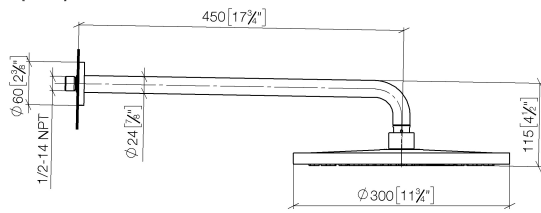

28 677 970 Produktversion ab 01.04.2025

- Regenbrause Ø 300 mm
- Material Regenbrause: Metall
- PURE RAIN, Durchfluss max. 14 l/min (bei 3 Bar)
- Funktion ab: 10 l/min
- mit Leerlauf-Funktion
- mit Antikalk-System

Technische Daten:

- Ausladung 450 mm
- Rosette Ø 60 mm
- Anschluss 1/2"

Hinweise:

	Schwarz matt	28 677 970-33
	Chrom	28 677 970-00
	Platin gebürstet	28 677 970-06
	Platin	28 677 970-08
	Dark Chrome	28 677 970-19
	Light Gold (PVD)	28 677 970-26
	Light Gold gebürstet (PVD)	28 677 970-27
	Messing gebürstet (23kt Gold)	28 677 970-28
	Gold gebürstet (PVD)	28 677 970-37
	Dark Brass gebürstet (PVD)	28 677 970-39
	Bronze gebürstet (PVD)	28 677 970-42
	Champagne gebürstet (22kt Gold)	28 677 970-46
	Champagne (22kt Gold)	28 677 970-47
	Chrom gebürstet	28 677 970-93
	Dark Platinum gebürstet	28 677 970-99

Empfohlenes Zubehör

UP-Wandwinkel -

35 085 970 90

- Min. Einbautiefe 90 mm
- Max. Einbautiefe 163 mm

28 677 970 Produktversion ab 01.04.2025

mm [inches]

Durchflussdiagramm

Ersatzteilstückliste

Nr.	Artikelnummer	Benennung	Verbaumenge	Lieferzeit
3	09 14 10 150 90	O-Ring 23 x 1,5 mm -	2,00	2
7	09 16 01 014 90	Ring Sicherungsring Ø 15 x 1 mm -	1,00	2
4	09 27 97 015-33	Rosette DB Logo Ø 60 x 9 mm - Schwarz matt	1,00	30
6	90 12 05 096 00-33	Regenbrause rund Ø 300 mm - Schwarz matt	1,00	30
8	09 23 01 101 90	Durchflussbegrenzer pink 14 l/min. -	1,00	2
1	04 30 31 032 00 90	Befestigungssatz Schraube 4 x 35 mm -	1,00	2
9	90 18 40 278 00 90	Rohrbelüfter Ø 14 x 37,5 mm, 7 l/min. -	1,00	2
10	90 30 09 069 00 90	Montageschlüssel -	1,00	2
5	90 11 03 070 00-33	Rohr 462 x 61 x 24 mm - Schwarz matt	1,00	30
2	09 17 20 120 90	Anschluss Ø 56,50 x 5 mm -	1,00	2