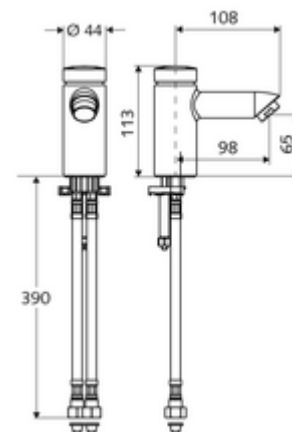

Artikelnummer: 02 151 06 99

Zelfsluitende wastafelkraan PETIT SC HD-M - hoge druk mengwater

Manuele activering met automatische sluiting. Eenvoudige looptijdinstelling.

Leveringsomvang

- Zelfsluitende eengatskraan
 - Zelfsluitende cartouche SC II met heetwaterbegrenzing
 - Straalregelaar
- 2 flexibele aansluitslangen Clean-Fix S G 3/8 V x 380 mm, met geïntegreerde terugslagklep (EN 1717: EB) en voorfilter
- Bevestigingsmateriaal voor montage wastafel

Technische gegevens

- Looptijd: 2 - 15 s instelbaar (7 s Fabrieksinstelling)
- Debiet: max. 5 l/min drukonafhankelijk
- Werkdruk: 1,0 - 5,0 bar
- Max. rustdruk: 8 bar
- Max. werkingstemperatuur: 70 °C (80 °C voor thermische desinfectie)
- Werkstof: Behuizing Messing conform de Duitse drinkwaterverordening
- Oppervlak: Chroom
- Aansluiting: 2x G 3/8 V
- Certificaten: P-IX 19958/IO, DIN-DVGW, Belgaqua, WRAS
- Geluidsklasse: I
- Debietsklasse: O

Leveringsgegevens

- Gewicht: 1,12 kg/Stuks
- Verpakkingseenheid: 1

Noodzakelijke gerelateerde items

Kraangatrozet PETIT SC

Artikelnr.: 76 078 06 99

Aanbevolen gerelateerde artikelen

Haakse-kraan thermostaat

Artikelnr.: 02 002 06 99 of

Wastafelafvoerplug PUSH OPEN

Artikelnr.: 02 000 06 99 of