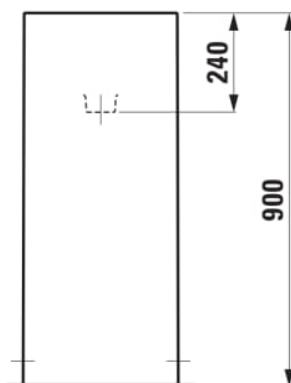

Commodity Code/Import Code Number for Foreign Trad : 69101000

Forme : Rectangulaire

Forme interne : Square

Kit de fixations : Inclus

Largeur de la cuve (mm) : 435

Longueur de la cuve (mm) : 375

Matériau : Porcelaine

Poids net / kg : 53,5

Position de la cuve : Centrale

Siphon : Inclus

Trou pour la robinetterie : 1 trou au centre

Type d'installation : Sur pied

Vidage : Inclus

DESSINS TECHNIQUES

COMPATIBLE AVEC