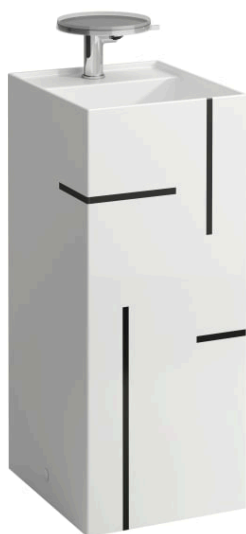

KARTELL LAUFEN

Lavabo indépendant avec écoulement caché

COULEUR ET FINITION

 D02 Lignes noires

OPTIONS

111 - avec 1 trou pour la robinetterie, sans trop-plein

Base émaillée

Capacité de la cuve (L) : 16,3

Commodity Code/Import Code Number for Foreign Trad : 69101000

Forme : Rectangulaire

Forme interne : Square

Kit de fixations : Inclus

Largeur de la cuve (mm) : 435

Longueur de la cuve (mm) : 375

Matériau : Porcelaine

Poids net / kg : 53,5

Position de la cuve : Centrale

Siphon : Inclus

Trou pour la robinetterie : 1 trou au centre

Type d'installation : Sur pied

Vidage : Inclus

DESSINS TECHNIQUES

COMPATIBLE AVEC

Mélangeur de lavabo 3-trous, saillie 166 mm, goulot orientable, sans vidage, chromé

H3123330042201

Mélangeur de lavabo 3-trous, saillie 166 mm, goulot orientable, avec vidage, chromé

H3123330042211

Mélangeur de lavabo 2-poignées mural encastré, saillie 175 mm, goulot fixe, chromé