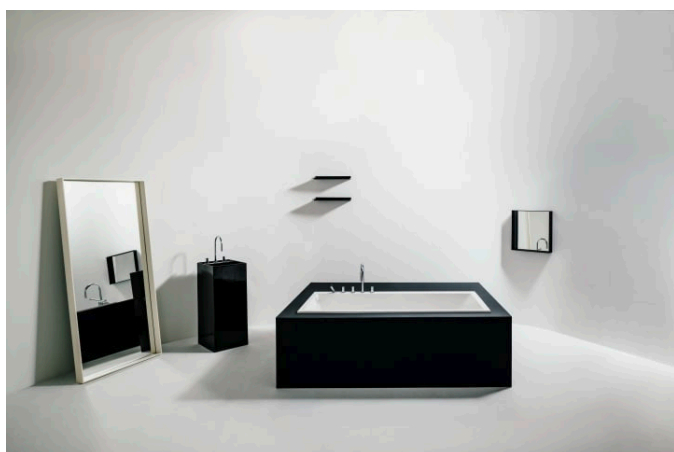

COMPATIBLE AVEC

Mélangeur de lavabo 3-trous, saillie 166 mm, goulot orientable, sans vidage, chromé

H3123330042201

Mélangeur de lavabo 3-trous, saillie 166 mm, goulot orientable, avec vidage, chromé

H3123330042211

Mélangeur de lavabo 2-poignées mural encastré, saillie 175 mm, goulot fixe, chromé

H3123360041201

Mitigeur de lavabo à commande électronique avec capteurs IR, saillie 145 mm, goulot fixe, avec bloc d'alimentation, 100-240V, 50Hz/6V, DC, avec adaptateur Bluetooth, chromé

Mitigeur de lavabo à commande électronique avec capteurs IR, saillie 145 mm, goulot fixe, avec pile 6V, sans adaptateur Bluetooth, chromé

HF707003100060

Mitigeur de lavabo à commande électronique avec capteurs IR, saillie 145 mm, goulot fixe, avec bloc d'alimentation, 100-240V, 50Hz/6V, DC, avec adaptateur Bluetooth, PVD inox look

Mitigeur de lavabo à commande électronique avec capteurs IR, saillie 145 mm, goulot fixe, avec pile 6V, sans adaptateur Bluetooth, PVD inox look

HF707003423060