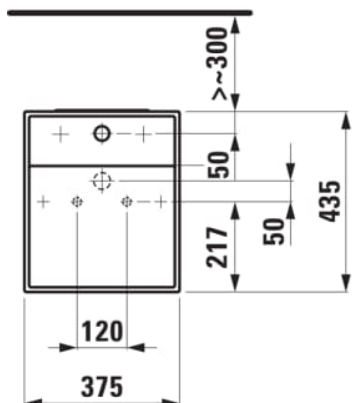

Commodity Code/Import Code Number for Foreign Trad : 69101000

Forme : Rectangulaire

Forme interne : Square

Kit de fixations : Inclus

Largeur de la cuve (mm) : 435

Longueur de la cuve (mm) : 375

Matériau : Porcelaine

Poids net / kg : 53,5

Position de la cuve : Centrale

Siphon : Inclus

Trou pour la robinetterie : 1 trou au centre

Type d'installation : Sur pied

Vidage : Inclus

DESSINS TECHNIQUES

COMPATIBLE AVEC