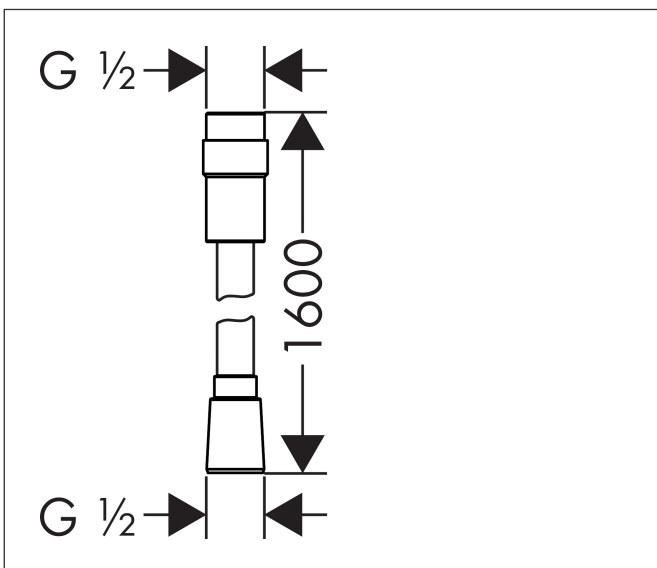

Merk	hansgrohe
Artikelnaam	<b>Isiflex</b> doucheslang 160 cm met volumeregeling
Art.nr.	28248000
Oppervlakte	chrom
Netto prijs	60,50 EUR

## Kenmerken

- hoogwaardige kunststof slang met metaaleffect en volumecontrole
- met kunststof coating, eenvoudig te reinigen
- lengte: 160 cm
- draaikoppeling voorkomt dat de slang in de knoop raakt
- anti-knikbescherming
- doorstroomhoeveelheid instelbaar tussen 6 l/min en 16 l/min
- moeren doucheslang: conische moer aan beide zijden
- aansluitdraad: G 1/2

## Maat tekeningen

## Certificaat

Merk	hansgrohe
Artikelnaam	<b>Isiflex</b> doucheslang 160 cm met volumeregeling
Art.nr.	28248000
Oppervlakte	chrom
Netto prijs	60,50 EUR

**Explosietekening voor bouwjaar: >07/17**

Merk hansgrohe  
 Artikelnaam **Isiflex** doucheslang 160 cm met volumeregeling  
 Art.nr. 28248000  
 Oppervlakte chroom  
 Netto prijs 60,50 EUR