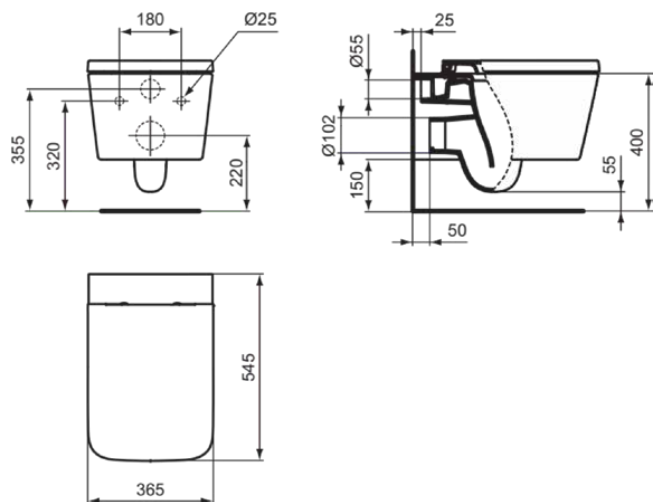

BLEND CUBE

T368601

BLEND CUBE | Wandcloset 360x545x345 mm in glanzend wit afwerking, CL1 volledige spoeling 4.5 - 6 l/min, horizontale afloop | CL1, CL2, AquaBlade

Afbeelding & technische tekening

Algemene informatie

Productcategorie:	Toiletten
Producttype:	Wandcloset
Merk:	Ideal Standard
Collectie:	BLEND CUBE
Ontwerper:	Palomba Serafini Associati
Colour:	01 - Glanzend Wit
Afwerking van het oppervlak:	glanzend
Hoogte (mm):	345
Breedte (mm):	360
Lengte / sprong (mm):	545
Bevestigingswijze:	Bevestigingsbouten
Nettogewicht (kg):	26.60
EAN-code:	8014140467540

Producten die meegeleverd worden

TT0293963: Bevestigingsset

Kenmerken

CL1	CL1: 4.5 - 6 l/min	CL2	CL2: 6 l/min
	AquaBlade		

Downloads

- [EPD](#)
- [Installation Guide](#)

Productnormen & certificeringen

Normen:	EN 997
Prestatieverklaring classificatie (DoP):	CL1-6AC/5A+CL2

Product specificaties

CL1 volledige spoeling maximaal (liter):	6
CL1 volledige spoeling minimaal (liter):	4.5
CL1 volledige spoeling maximaal (liter):	6
Kindertoilet:	Nee
Kleurcode:	01
Kleuromschrijving:	glanzend wit
Verborgen bevestiging:	Ja
Spoel type:	Diepspoel
Model voor mindervaliden:	Nee