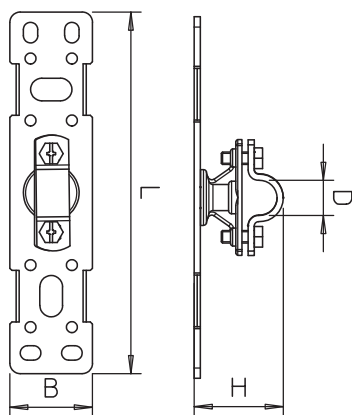

Technisch specificatieblad

Bevestigingsbeugel

Artikelnr. 5408984

- Voor de montage van isolatiestaven aan constructies of wanden
- Plaat van RVS
- Houder en brug voor 16 en 20 mm staven en Rd 8-10 mm

Stamgegevens

Bestelnr.	5408984
Type	101 BP-16
Dimensie	175x40x42
Kleinste verkoop-eenheid (VG)	1 Stuk
Gewicht	21,20 kg/100 st.

Technische gegevens

Lengte	175,00 mm
Afmeting B	40,00 mm
Afmeting D	16,00 Ø mm
Afmeting H	42,00 mm
Afmeting L	175,00 mm
Aansluiting	Ronde geleider
Uitvoering aarding en bliksembeveiliging	Overige