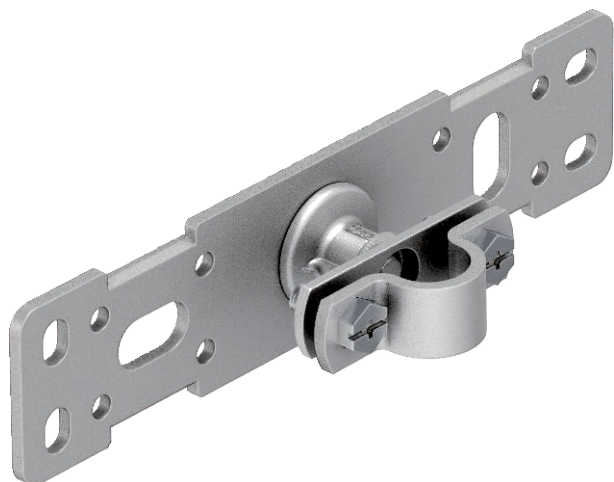

Technisch specificatieblad

Bevestigingsbeugel

Artikelnr. 5408984

- Voor de montage van isolatiestaven aan constructies of wanden
- Plaat van RVS
- Houder en brug voor 16 en 20 mm staven en Rd 8-10 mm

Stamgegevens

Bestelnr.	5408984
Type	101 BP-16
Dimensie	175x40x42
Kleinste verkoop-eenheid (VG)	1 Stuk
Gewicht	21,20 kg/100 st.

Technische gegevens

Lengte	175,00 mm
Afmeting B	40,00 mm
Afmeting D	16,00 Ø mm
Afmeting H	42,00 mm
Afmeting L	175,00 mm
Aansluiting	Ronde geleider
Uitvoering aarding en bliksembeveiliging	Overige