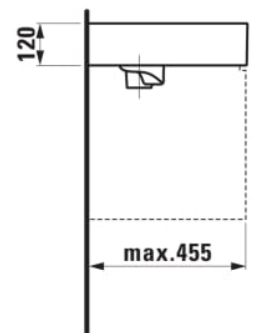

Capacité de la cuve (L) : 0

Commodity Code/Import Code Number for Foreign Trad : 69101000

Forme : Rectangulaire

Forme interne : Rectangulaire

Largeur de la cuve (mm) : 315

Longueur de la cuve (mm) : 430

Matériau : Saphirkeramik

Nombre de points de fixation : 2

Poids net / kg : 14,4

Position de la cuve : A droite

Position de la tablette : A gauche

Profondeur de la cuve (mm) : 95

Tablette intégrée

Trou pour la robinetterie : Sans trou

Type d'installation : Autoportant, À poser sur meuble

Vidage : Inclus

DESSINS TECHNIQUES

COMPATIBLE AVEC

Mélangeur de lavabo 3-trous, saillie 166 mm, goulot orientable, sans vidage, chromé

H3123330042201

Mélangeur de lavabo 3-trous, saillie 166 mm, goulot orientable, avec vidage, chromé