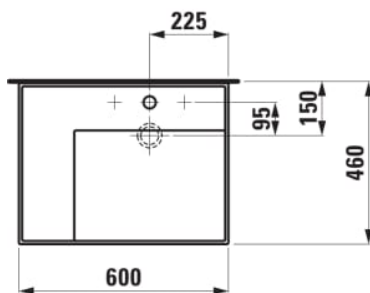

Capacité de la cuve (L) : 0

Commodity Code/Import Code Number for Foreign Trad : 69101000

Forme : Rectangulaire

Forme interne : Rectangulaire

Largeur de la cuve (mm) : 315

Longueur de la cuve (mm) : 430

Matériau : Saphirkeramik

Nombre de points de fixation : 2

Poids net / kg : 14,4

Position de la cuve : A droite

Position de la tablette : A gauche

Profondeur de la cuve (mm) : 95

Tablette intégrée

Trou pour la robinetterie : Sans trou

Type d'installation : Autoportant, À poser sur meuble

Vidage : Inclus

DESSINS TECHNIQUES

COMPATIBLE AVEC

Mélangeur de lavabo 3-trous, saillie 166 mm, goulot orientable, sans vidage, chromé

H3123330042201

Mélangeur de lavabo 3-trous, saillie 166 mm, goulot orientable, avec vidage, chromé