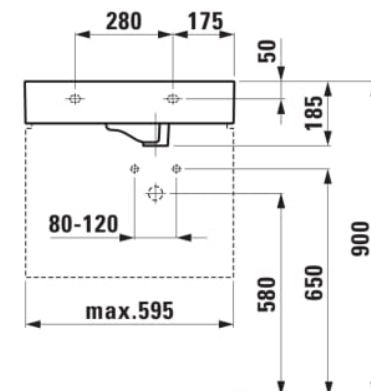

Capacité de la cuve (L) : 0

Commodity Code/Import Code Number for Foreign Trad : 69101000

Forme : Rectangulaire

Forme interne : Rectangulaire

Largeur de la cuve (mm) : 315

Longueur de la cuve (mm) : 430

Matériau : Saphirkeramik

Nombre de points de fixation : 2

Poids net / kg : 14,4

Position de la cuve : A droite

Position de la tablette : A gauche

Profondeur de la cuve (mm) : 95

Tablette intégrée

Trou pour la robinetterie : Sans trou

Type d'installation : Autoportant, À poser sur meuble

Vidage : Inclus

DESSINS TECHNIQUES

COMPATIBLE AVEC

Mélangeur de lavabo 3-trous, saillie 166 mm, goulot orientable, sans vidage, chromé

H3123330042201

Mélangeur de lavabo 3-trous, saillie 166 mm, goulot orientable, avec vidage, chromé