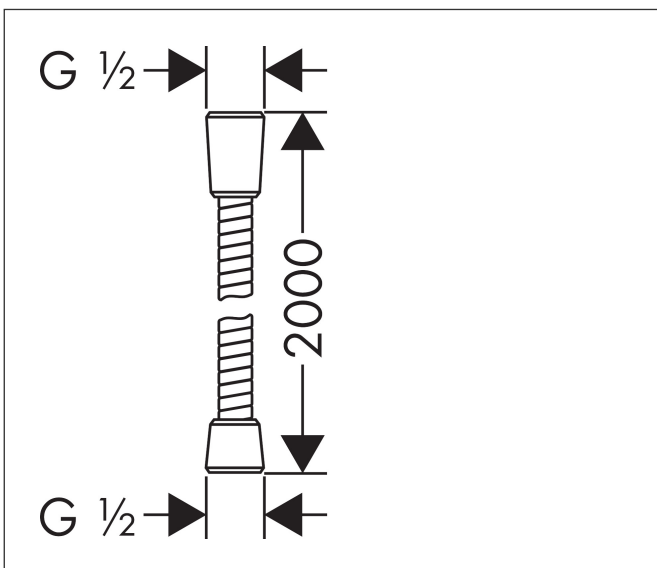

Merk	hansgrohe
Artikelnaam	Sensoflex metalen doucheslang 200 cm
Art.nr.	28134000
Oppervlakte	chrom
Netto prijs	49,09 EUR

Product foto

Kenmerken

- metalen doucheslang
- met kunststof coating, eenvoudig te reinigen
- lengte: 2,00 m
- draaikoppeling voorkomt dat de slang in de knoop raakt
- anti-knikbescherming
- moeren doucheslang: conische moer aan beide zijden
- aansluitdraad: G $\frac{1}{2}$

Maat tekeningen

Certificaat

Merk	hansgrohe
Artikelnaam	Sensoflex metalen doucheslang 200 cm
Art.nr.	28134000
Oppervlakte	chrom
Netto prijs	49,09 EUR

Explosietekening voor bouwjaar: >09/07

Merk hansgrohe
 Artikelnaam **Sensoflex** metalen doucheslang 200 cm
 Art.nr. 28134000
 Oppervlakte chroom
 Netto prijs 49,09 EUR

Onderdelen voor bouwjaar: >09/07

Pos	Beschrijving	Art.nr.	Prijs
1	dichting	98058000	3,12