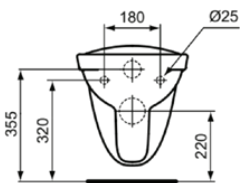

CONTOUR 21

S034801

CONTOUR 21 | Wandcloset 355x700x380 mm in glanzend wit afwerking, CL1 volledige spoeling 5.9 - 6 l/min, horizontale afloop | CL1, RimLS

Afbeelding & technische tekening

Algemene informatie

Productcategorie:	Toiletten
Producttype:	Wandcloset
Merk:	Ideal Standard
Collectie:	CONTOUR 21
Ontwerper:	Ideal Standard
Colour:	01 - Glanzend Wit
Afwerking van het oppervlak:	glanzend
Hoogte (mm):	380
Breedte (mm):	355
Lengte / sprong (mm):	700
Bevestigingswijze:	Bevestigingsbouten
Nettogewicht (kg):	23.50
EAN-code:	5017830534785

CL1 volledige spoeling maximaal (liter):	6
CL1 volledige spoeling minimaal (liter):	5.9
Kindertoilet:	Nee
Kleurcode:	01
Kleuromschrijving:	glanzend wit
Verborgen bevestiging:	Nee
Spoel type:	Diepspoel
Model voor mindervaliden:	Ja
Materiaal:	Keramisch
Materiaalkwaliteit:	Vitreous China
Positie uitlaat:	Midden
Oriëntatie uitlaat:	Horizontaal
Uitlaat zichtbaar:	Verborgen
PVD technologie:	Nee
Positie van de watertoevoer:	Achter
Verhoogd model:	Nee