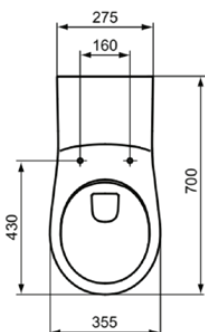

CONTOUR 21

S034801

CONTOUR 21 | Wandcloset 355x700x380 mm in glanzend wit afwerking, CL1 volledige spoeling 5.9 - 6 l/min, horizontale afloop | CL1, RimLS

Afbeelding & technische tekening

Algemene informatie

Productcategorie:	Toiletten
Producttype:	Wandcloset
Merk:	Ideal Standard
Collectie:	CONTOUR 21
Ontwerper:	Ideal Standard
Colour:	01 - Glanzend Wit
Afwerking van het oppervlak:	glanzend
Hoogte (mm):	380
Breedte (mm):	355
Lengte / sprong (mm):	700
Bevestigingswijze:	Bevestigingsbouten
Nettogewicht (kg):	23.50
EAN-code:	5017830534785

CONTOUR 21

S034801

CONTOUR 21 | Wandcloset 355x700x380 mm in glanzend wit afwerking, CL1 volledige spoeling 5.9 - 6 l/min, horizontale afloop | CL1, RimLS

Product specificaties

Afwerking van het oppervlak:	glanzend
Type watertoevoer:	Verborgen
Met bidetfunctie:	Nee
Met hygiëne-uitsparing / vaste toiletzitting:	Nee
Met stankafzuiging:	Nee
Bevestigingswijze:	Bevestigingsbouten
Bevestigingswijze:	Wand