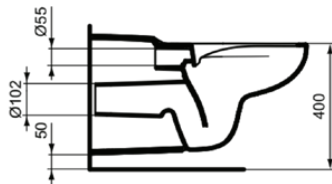

CONTOUR 21

S034801

CONTOUR 21 | Wandcloset 355x700x380 mm in glanzend wit afwerking, CL1 volledige spoeling 5.9 - 6 l/min, horizontale afloop | CL1, RimLS

Afbeelding & technische tekening

Algemene informatie

Productcategorie:	Toiletten
Producttype:	Wandcloset
Merk:	Ideal Standard
Collectie:	CONTOUR 21
Ontwerper:	Ideal Standard
Colour:	01 - Glanzend Wit
Afwerking van het oppervlak:	glanzend
Hoogte (mm):	380
Breedte (mm):	355
Lengte / sprong (mm):	700
Bevestigingswijze:	Bevestigingsbouten
Nettogewicht (kg):	23.50
EAN-code:	5017830534785

Kenmerken

 CL1	CL1: 5.9 - 6 l/min	 RimLS	RimLS
---	--------------------	---	-------

Downloads

- EPD

Productnormen & certificeringen

Normen:	EN 997
Prestatieverklaring classificatie (DoP):	CL1-6A

Product specificaties

CL1 volledige spoeling maximaal (liter):	6
CL1 volledige spoeling minimaal (liter):	5.9
Kindertoilet:	Nee
Kleurcode:	01
Kleuromschrijving:	glanzend wit
Verborgen bevestiging:	Nee
Spoel type:	Diepspoel
Model voor mindervaliden:	Ja
Materiaal:	Keramisch
Materiaalkwaliteit:	Vitreous China
Positie uitlaat:	Midden
Oriëntatie uitlaat:	Horizontaal
Uitlaat zichtbaar:	Verborgen
PVD technologie:	Nee
Positie van de watertoevoer:	Achter
Verhoogd model:	Nee