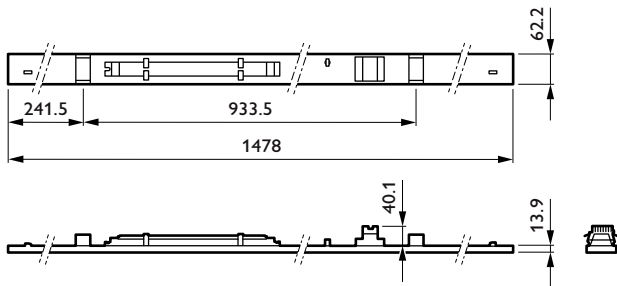

Maxos Unify

Maatschets