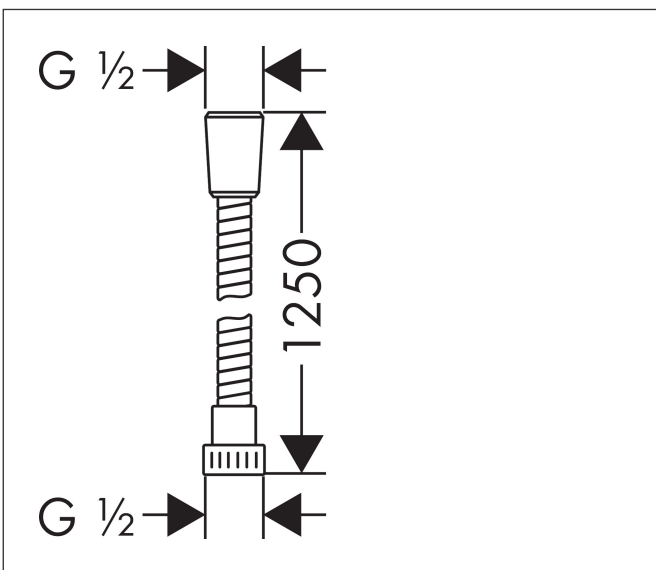

Merk	hansgrohe
Artikelnaam	<b>Metaflex</b> doucheslang 125 cm
Art.nr.	28262000
Oppervlakte	chrom
Netto prijs	17,08 EUR

## Kenmerken

- kunststof doucheslang met spiraaleffect
- met kunststof coating, eenvoudig te reinigen
- lengte: 125 cm
- zonder meedraaiende wartel
- anti-knikbescherming
- moeren doucheslang: 1 x conische moer, 1 x cilindrische moer
- aansluitdraad: G $\frac{1}{2}$

## Certificaat

Merk	hansgrohe
Artikelnaam	<b>Metaflex</b> doucheslang 125 cm
Art.nr.	28262000
Oppervlakte	chrom
Netto prijs	17,08 EUR

## Explosietekening voor bouwjaar: >05/01

Merk hansgrohe  
 Artikelnaam **Metaflex** doucheslang 125 cm  
 Art.nr. 28262000  
 Oppervlakte chroom  
 Netto prijs 17,08 EUR