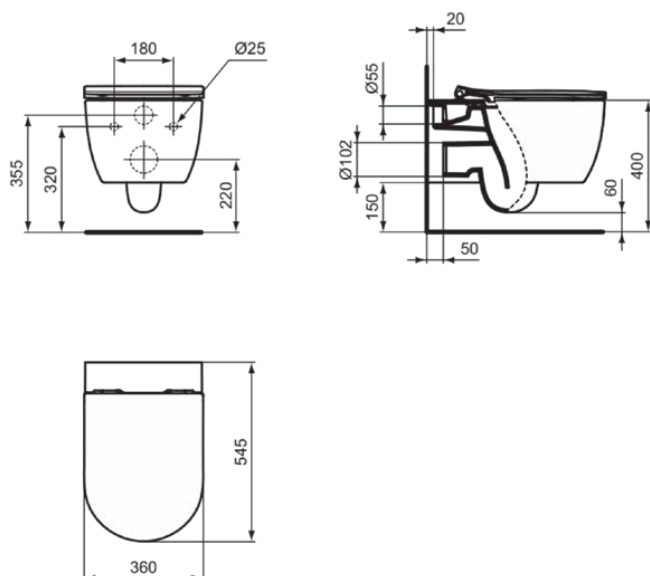

BLEND CURVE

T534901

BLEND CURVE | Wandcloset pack 360x545x390 mm in glanzend wit afwerking, CL1 volledige spoeling 4.5 - 6 l/min, horizontale afloop | CL1, CL2, AquaBlade, Softclose zitting

Afbeelding & technische tekening

Algemene informatie

Productcategorie:	Toiletten
Producttype:	Wandcloset pack
Merk:	Ideal Standard
Collectie:	BLEND CURVE
Ontwerper:	Palomba Serafini Associati
Colour:	01 - Glanzend Wit
Afwerking van het oppervlak:	glanzend
Hoogte (mm):	390
Breedte (mm):	360
Lengte / sprong (mm):	545
Bevestigingswijze:	Scharnierenset
Nettogewicht (kg):	21.10
EAN-code:	8014140506270

Producten die meegeleverd worden

T520801:	BLEND CURVE Closetzitting sandwich 360x460x50 mm in glanzend wit afwerking
T374901:	BLEND CURVE Wandcloset 355x540x340 mm in glanzend wit afwerking, CL1 volledige spoeling 3.9 - 6 l/min, horizontale afloop
TT0293963:	Bevestigingsset