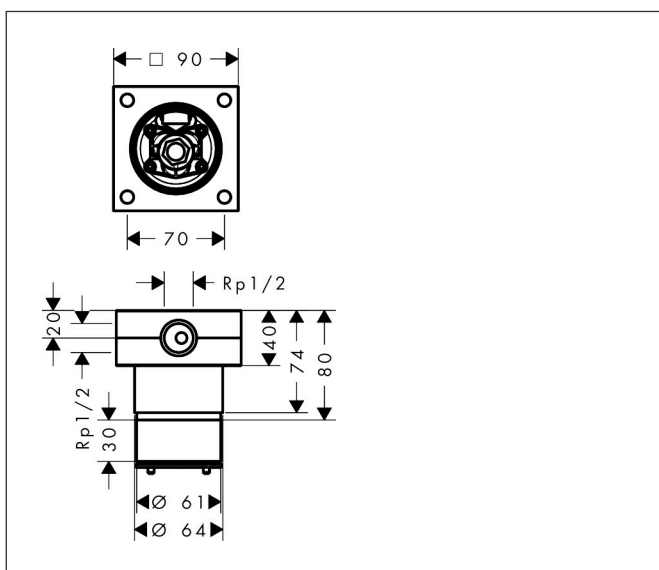

Merk	AXOR
Artikelnaam	<b>AXOR ShowerSphere</b> inbouwdeel voor hoofdouche 2jet met plafondaansluiting
Art.nr.	39766180
Netto prijs	90,00 EUR

## Kenmerken

- wandmontage
- geluidsontkoppelende ommanteling van het aansluitblok
- inkorten niet nodig dankzij schuifhuls
- geluidsontkoppelde montage
- minimale montagediepte: 80 mm
- maximale montagediepte: 110 mm

## Maat tekeningen