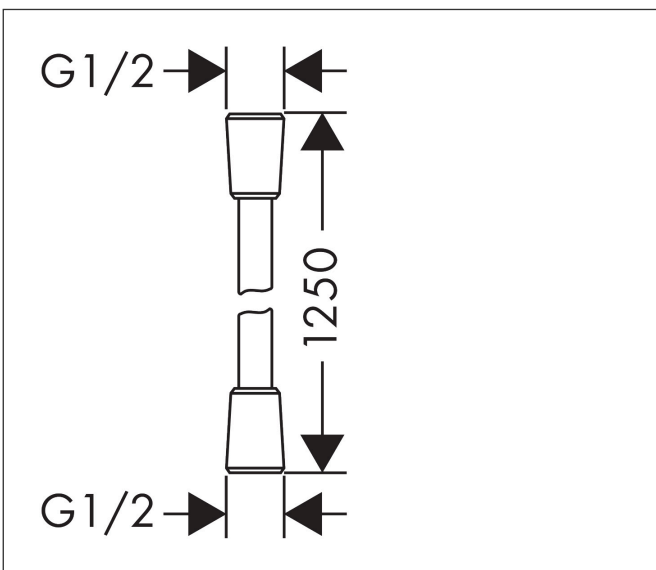

Merk hansgrohe
 Artikelnaam **Isiflex** doucheslang 125 cm
 Art.nr. 28272140
 Oppervlakte Brushed Bronze
 Netto prijs 47,11 EUR

Product foto

Kenmerken

- hoogwaardige doucheslang
- met kunststof coating, eenvoudig te reinigen
- lengte: 125 cm
- draaikoppeling voorkomt dat de slang in de knoop raakt
- anti-knikbescherming
- moeren doucheslang: conische moer aan beide zijden
- aansluitdraad: G $\frac{1}{2}$

Maat tekeningen

Certificaat

Merk	hansgrohe
Artikelnaam	Isiflex doucheslang 125 cm
Art.nr.	28272140
Oppervlakte	Brushed Bronze
Netto prijs	47,11 EUR

Explosietekening voor bouwjaar: >11/16

Merk hansgrohe
Artikelnaam **Isiflex** doucheslang 125 cm
Art.nr. 28272140
Oppervlakte Brushed Bronze
Netto prijs 47,11 EUR

Onderdelen voor bouwjaar: >11/16

Pos	Beschrijving	Art.nr.	Prijs
1	dichting	98058000	3,12