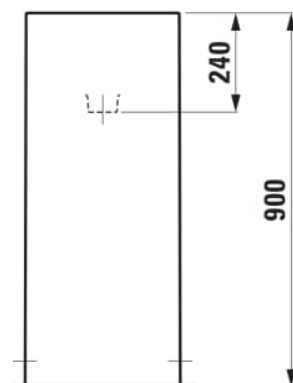

Commodity Code/Import Code Number for Foreign Trad : 69101000

Forme : Rectangulaire

Forme interne : Square

Kit de fixations : Inclus

Largeur de la cuve (mm) : 435

Longueur de la cuve (mm) : 375

Matériau : Porcelaine

Poids net / kg : 53,5

Position de la cuve : Centrale

Siphon : Inclus

Trou pour la robinetterie : 1 trou au centre

Type d'installation : Sur pied

Vidage : Inclus

DESSINS TECHNIQUES

COMPATIBLE AVEC

Mélangeur de lavabo 3-trous, saillie 166 mm, goulot orientable, sans vidage, chromé

H3123330042201

Mélangeur de lavabo 3-trous, saillie 166 mm, goulot orientable, avec vidage, chromé

H3123330042211

Mélangeur de lavabo 2-poignées mural encastré, saillie 175 mm, goulot fixe, chromé