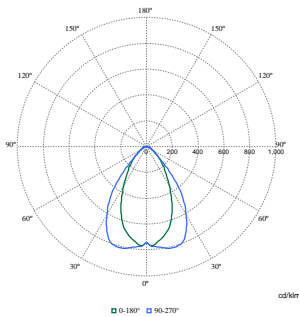

Maxos Unify

Maatschets

Fotometrische gegevens

Polar Normal (separate) - LL550XI - 910925870846