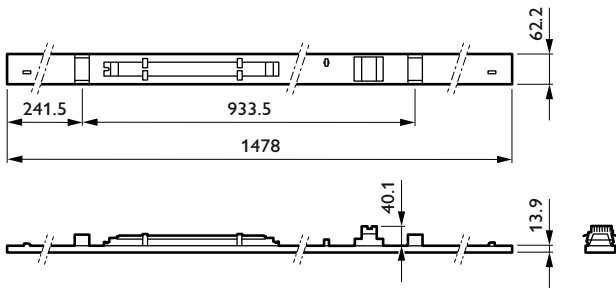

Maxos Unify

Maatschets