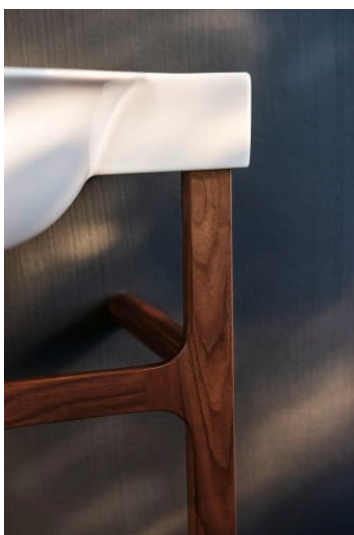

Forme : Ronde

Largeur de la cuve (mm) : 625

Longueur de la cuve (mm) : 350

Matériau : Saphirkeramik

Nombre de points de fixation : 2

Poids net / kg : 16,5

Position de la cuve : Centrale

Position de la tablette : Des deux côtés

Tablette intégrée

Trou pour la robinetterie : Sans trou

Type d'installation : Autoportant, À poser sur meuble

DESSINS TECHNIQUES

COMPATIBLE AVEC

Socle de lavabo, pour
lavabo 813855

H406072085...1

Ecoulement toujours
ouvert avec cache pour
soupape, SaphirKeramik

H898188...0001

THE NEW CLASSIC

Une expérience poétique de design et d'innovation. Conçu sous la direction créative de Marcel Wanders, THE NEW CLASSIC de LAUFEN est une collection complète de salle de bains qui réinterprète l'élégance intemporelle pour le monde moderne. Des lavabos aux contours gracieux et des vasques sculptées aux toilettes raffinées, en passant par une baignoire sensuelle et des robinets, miroirs et accessoires méticuleusement conçus, chaque pièce dégage un sentiment de poésie et d'équilibre.