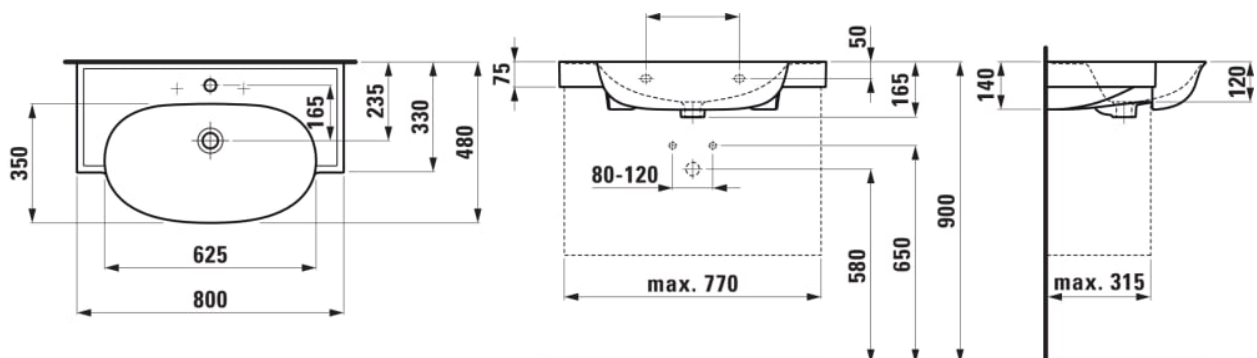

Forme : Ronde

Largeur de la cuve (mm) : 625

Longueur de la cuve (mm) : 350

Matériau : Saphirkeramik

Nombre de points de fixation : 2

Poids net / kg : 16,5

Position de la cuve : Centrale

Position de la tablette : Des deux côtés

Tablette intégrée

Trou pour la robinetterie : Sans trou

Type d'installation : Autoportant, À poser sur meuble

DESSINS TECHNIQUES

COMPATIBLE AVEC

Socle de lavabo, pour
lavabo 813855

H406072085...1

Ecoulement toujours
ouvert avec cache pour
soupape, SaphirKeramik