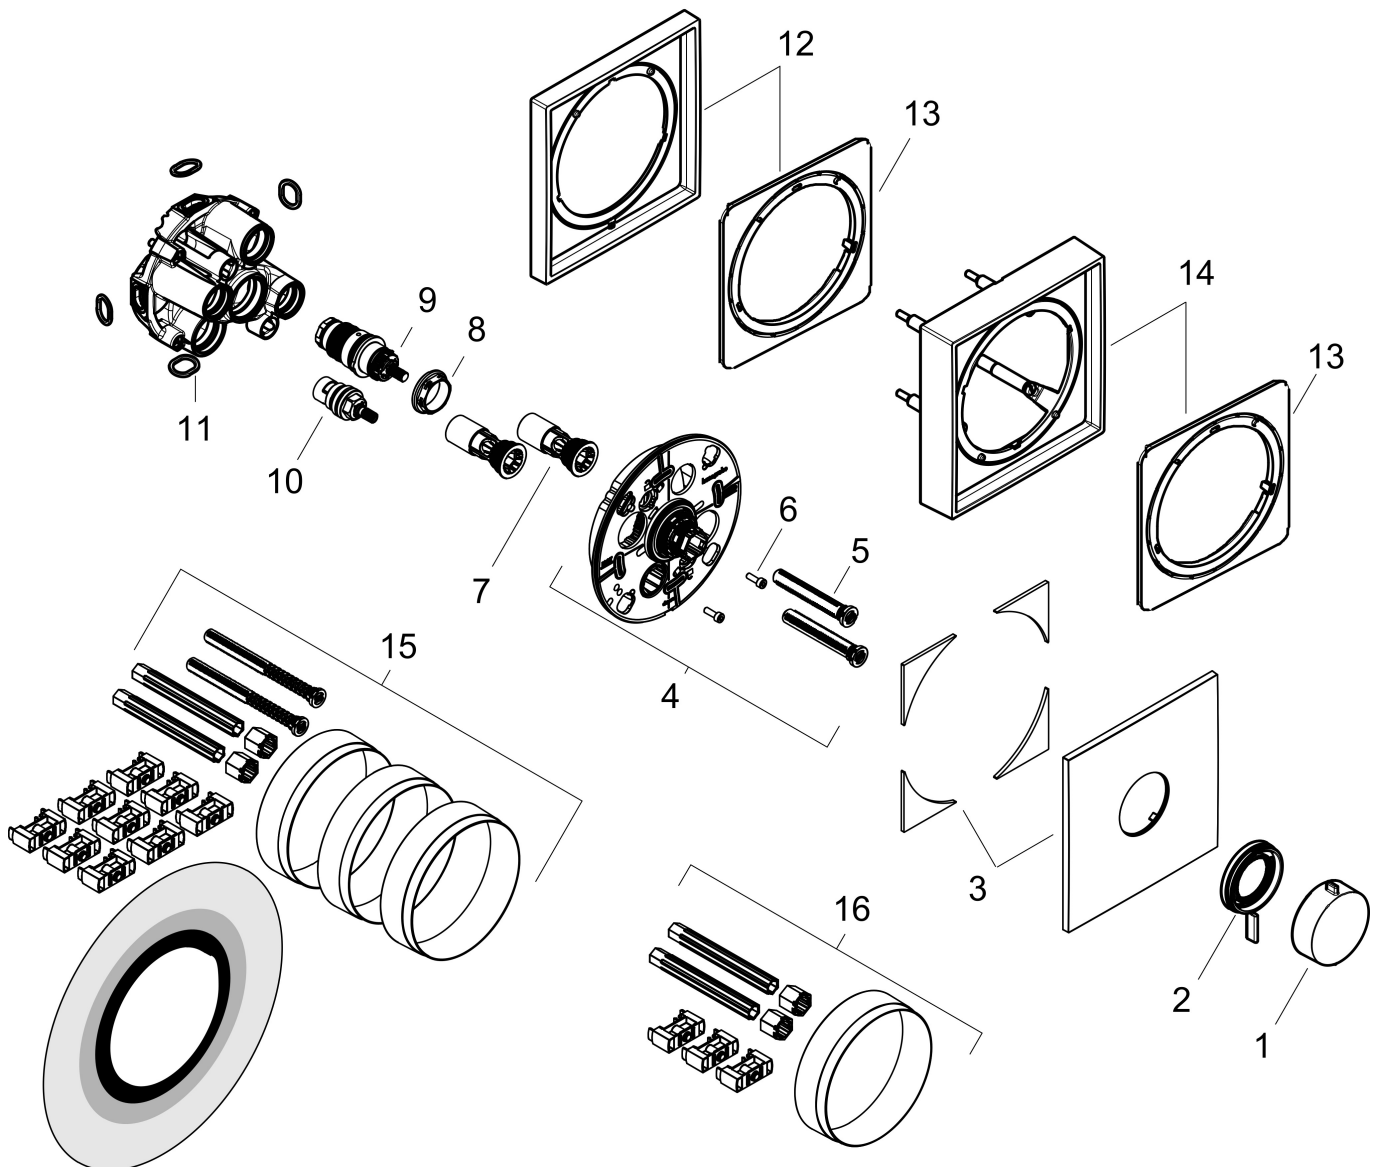

Merk hansgrohe
Artikelnaam **Ecostat Comfort E** inbouwthermostaat voor 1 functie
Art.nr. 33710000
Oppervlakte chroom
Netto prijs 515,04 EUR

Explosietekening voor bouwjaar: >04/25

Merk	hansgrohe
Artikelnaam	Ecostat Comfort E inbouwthermostaat voor 1 functie
Art.nr.	33710000
Oppervlakte	chrom
Netto prijs	515,04 EUR

Onderdelen voor bouwjaar: >04/25

Pos	Beschrijving	Art.nr.	Prijs
1	thermostaatgreep	85346000	32,70
2		98087000	16,60
3	rozet	98083000	32,70
4	rozetdrager	98081000	64,30
5	compensatieset	94930000	7,70
6	cilinderkopschroef M4x12	94929000	4,80
7	service eenheid	94928000	25,70
8	moer	98913000	16,60
9	temperatuur regeleenheid	98282000	91,50
10	bovendeel rechts sluitend	94009000	32,70
11	O-ring 16x2,5	98134000	3,00
12	verlengset 5 mm	13612000	79,43
13	verlengset	13628000	37,64
14	verlengset 22 mm	13617000	105,94
15	verlengset 25 - 75 mm	13632000	37,06
16	verlengset 25 mm	13638000	31,76
a	Basisset	01500180	125,00
b	adapterset	13588000	31,76