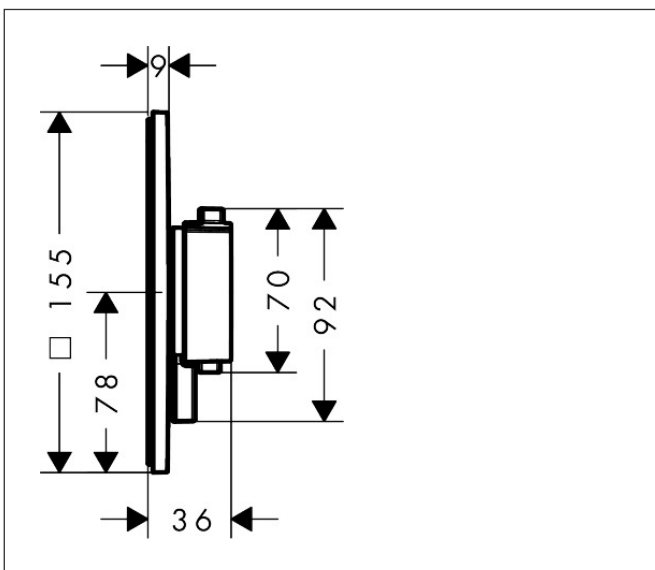

Merk	hansgrohe
Artikelnaam	Ecostat Comfort E inbouwthermostaat voor 1 functie
Art.nr.	33710000
Oppervlakte	chrom
Netto prijs	515,04 EUR

Product foto

Kenmerken

- temperatuur- en volumeregeling
- thermostaatkardoes
- maximale doorstroomhoeveelheid bij 1 bar: 14 l/min
- maximale doorstroomhoeveelheid bij 3 bar: 25,2 l/min
- rozet kan worden uitgelijnd met +/- 3°
- eenvoudige installatie dankzij voorgemonteerd functieblok
- grepen altijd op dezelfde hoogte ongeacht de installatiediepte van het inbouwdeel
- Veiligheidsblokkering bij 40°C
- temperatuurbegrenzing instelbaar
- materiaal grepen: metaal
- aansluiting: inbouwdeel iBox universal 2 (# 01500180)

Maat tekeningen

Technologie

Certificaat

Merk hansgrohe
 Artikelnaam **Ecostat Comfort E** inbouwthermostaat voor 1 functie
 Art.nr. 33710000
 Oppervlakte chroom
 Netto prijs 515,04 EUR

Benodigde onderdelen

Onderdelen voor bouwjaar: >04/25

Pos	Beschrijving	Art.nr.	Prijs
1	thermostaatgreep	85346000	32,70
2		98087000	16,60
3	rozet	98083000	32,70
4	rozetdrager	98081000	64,30
5	compensatieset	94930000	7,70
6	cilinderkopschroef M4x12	94929000	4,80
7	service eenheid	94928000	25,70
8	moer	98913000	16,60
9	temperatuur regeleenheid	98282000	91,50
10	bovendeel rechts sluitend	94009000	32,70
11	O-ring 16x2,5	98134000	3,00
12	verlengset 5 mm	13612000	79,43
13	verlengset	13628000	37,64
14	verlengset 22 mm	13617000	105,94
15	verlengset 25 - 75 mm	13632000	37,06
16	verlengset 25 mm	13638000	31,76
a	Basisset	01500180	125,00
b	adapterset	13588000	31,76