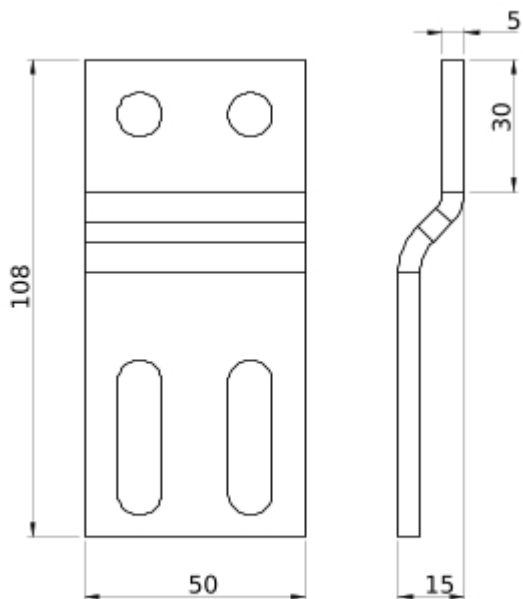

Complementair

verbinding cel-component	Linergy rail 5 mm horizontale rail
beschrijving behuizing/ cel	Celgoot - breedte 300 mm
le toegekende bedrijfstrom	1600 A
net weight	0,52 kg
Quantity per set	Set van 1

De weergegeven prijs is de adviesprijs in euro excl. BTW. Deze kan onderhevig zijn aan korting. Neem contact op met uw lokale distributeur of detailhandel voor de daadwerkelijke prijs

Package 3 Height	27,0 cm
Package 3 Width	80,0 cm
Package 3 Length	120,0 cm
Package 3 Weight	92,0 kg

Dimensions

- All dimensions are approximate and are in mm.
- Also see technical documentation.