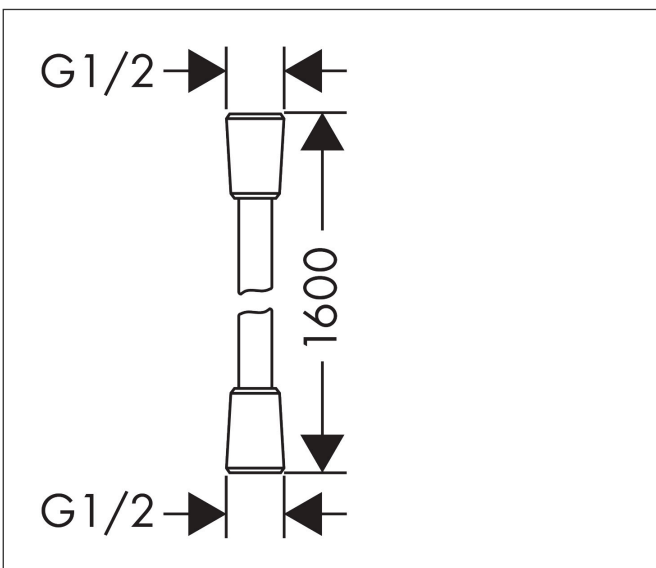

Merk hansgrohe
Artikelnaam **Isiflex** doucheslang 160 cm
Art.nr. 28276990
Oppervlakte Polished Gold Optic
Netto prijs 53,59 EUR

Product foto

Maat tekeningen

Kenmerken

- hoogwaardige doucheslang
- met kunststof coating, eenvoudig te reinigen
- lengte: 160 cm
- draaikoppeling voorkomt dat de slang in de knoop raakt
- anti-knikbescherming
- moeren doucheslang: conische moer aan beide zijden
- aansluitdraad: G $\frac{1}{2}$

Certificaat

Merk	hansgrohe
Artikelnaam	Isiflex doucheslang 160 cm
Art.nr.	28276990
Oppervlakte	Polished Gold Optic
Netto prijs	53,59 EUR

Explosietekening voor bouwjaar: >11/16

Merk hansgrohe
Artikelnaam **Isiflex** doucheslang 160 cm
Art.nr. 28276990
Oppervlakte Polished Gold Optic
Netto prijs 53,59 EUR

Onderdelen voor bouwjaar: >11/16

Pos	Beschrijving	Art.nr.	Prijs
1	dichting	98058000	3,12