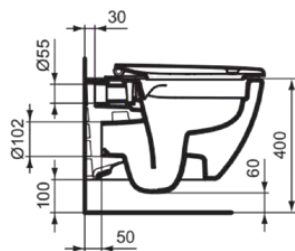

TESI

T493201

TESI | Wandcloset 360x530x340 mm in glanzend wit afwerking, CL1 volledige spoeling 3.9 - 6 l/min, horizontale afloop | CL1, CL2, EasyFix+, RimLS+

Afbeelding & technische tekening

Algemene informatie

Productcategorie:	Toiletten
Producttype:	Wandcloset
Merk:	Ideal Standard
Collectie:	TESI
Ontwerper:	Studio Levien
Colour:	01 - Glanzend Wit
Afwerking van het oppervlak:	glanzend
Hoogte (mm):	340
Breedte (mm):	360
Lengte / sprong (mm):	530
Bevestigingswijze:	EasyFix+
Nettogewicht (kg):	21.60
EAN-code:	8014140509622

Normen:	EN 997
Prestatieverklaring classificatie (DoP):	CL1-6A/5A/4A+CL2

Product specificaties

CL1 volledige spoeling maximaal (liter):	6
CL1 volledige spoeling minimaal (liter):	3.9
CL1 volledige spoeling maximaal (liter):	6
Kindertoilet:	Nee
Kleurcode:	01
Kleuromschrijving:	glanzend wit
Verborgen bevestiging:	Ja
Spoel type:	Diepspoel
Model voor mindervaliden:	Nee