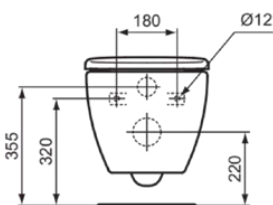

TESI

T493201

TESI | Wandcloset 360x530x340 mm in glanzend wit afwerking, CL1 volledige spoeling 3.9 - 6 l/min, horizontale afloop | CL1, CL2, EasyFix+, RimLS+

Afbeelding & technische tekening

Algemene informatie

Productcategorie:	Toiletten
Producttype:	Wandcloset
Merk:	Ideal Standard
Collectie:	TESI
Ontwerper:	Studio Levien
Colour:	01 - Glanzend Wit
Afwerking van het oppervlak:	glanzend
Hoogte (mm):	340
Breedte (mm):	360
Lengte / sprong (mm):	530
Bevestigingswijze:	EasyFix+
Nettogewicht (kg):	21.60
EAN-code:	8014140509622

Producten die meegeleverd worden

TR16667: Bevestigingsset

Kenmerken

 CL1	CL1: 3.9 - 6 l/min	 CL2	CL2: 6 l/min
 EasyFix+		 RimLS+	

Downloads

- [Installation Guide](#)
- [Spare Parts List](#)

Productnormen & certificeringen

Normen:	EN 997
Prestatieverklaring classificatie (DoP):	CL1-6A/5A/4A+CL2

Product specificaties

CL1 volledige spoeling maximaal (liter):	6
CL1 volledige spoeling minimaal (liter):	3.9
CL1 volledige spoeling maximaal (liter):	6
Kindertoilet:	Nee
Kleurcode:	01
Kleuromschrijving:	glanzend wit
Verborgen bevestiging:	Ja
Spoel type:	Diepspoel
Model voor mindervaliden:	Nee