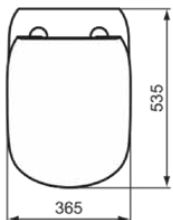

TESI

T493201

TESI | Wandcloset 360x530x340 mm in glanzend wit afwerking, CL1 volledige spoeling 3.9 - 6 l/min, horizontale afloop | CL1, CL2, EasyFix+, RimLS+

Afbeelding & technische tekening

Algemene informatie

Productcategorie:	Toiletten
Producttype:	Wandcloset
Merk:	Ideal Standard
Collectie:	TESI
Ontwerper:	Studio Levien
Colour:	01 - Glanzend Wit
Afwerking van het oppervlak:	glanzend
Hoogte (mm):	340
Breedte (mm):	360
Lengte / sprong (mm):	530
Bevestigingswijze:	EasyFix+
Nettogewicht (kg):	21.60
EAN-code:	8014140509622

Normen:	EN 997
Prestatieverklaring classificatie (DoP):	CL1-6A/5A/4A+CL2

Product specificaties

CL1 volledige spoeling maximaal (liter):	6
CL1 volledige spoeling minimaal (liter):	3.9
CL1 volledige spoeling maximaal (liter):	6
Kindertoilet:	Nee
Kleurcode:	01
Kleuromschrijving:	glanzend wit
Verborgen bevestiging:	Ja
Spoel type:	Diepspoel
Model voor mindervaliden:	Nee