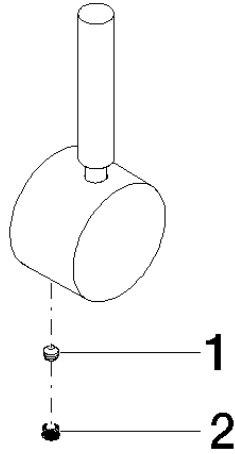

## Griff Hebel 52 x 117 x 35 mm - Champagne gebürstet (22kt Gold)

---

90 20 66 017 00

## Griff Hebel 52 x 117 x 35 mm - Champagne gebürstet (22kt Gold)

---

90 20 66 017 00

Griff Hebel 52 x 117 x 35 mm - Champagne gebürstet (22kt Gold)

---

90 20 66 017 00