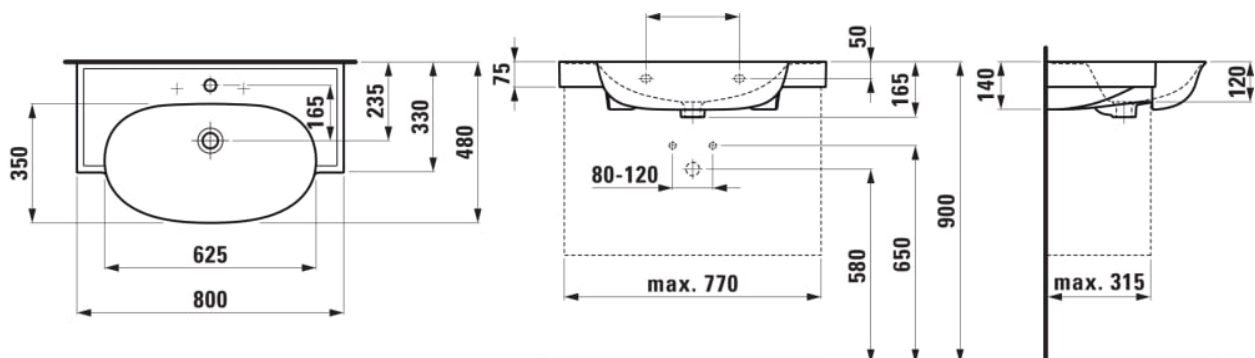

Forme : Ronde

Largeur de la cuve (mm) : 625

Longueur de la cuve (mm) : 350

Matériau : Saphirkeramik

Nombre de points de fixation : 2

Poids net / kg : 16,6

Position de la cuve : Centrale

Position de la tablette : Des deux côtés

Tablette intégrée

Trou pour la robinetterie : 3 trous

Type d'installation : Autoportant, À poser sur meuble

DESSINS TECHNIQUES

COMPATIBLE AVEC

Socle de lavabo, pour
lavabo 813855

H406072085...1

Ecoulement toujours
ouvert avec cache pour
soupape, SaphirKeramik