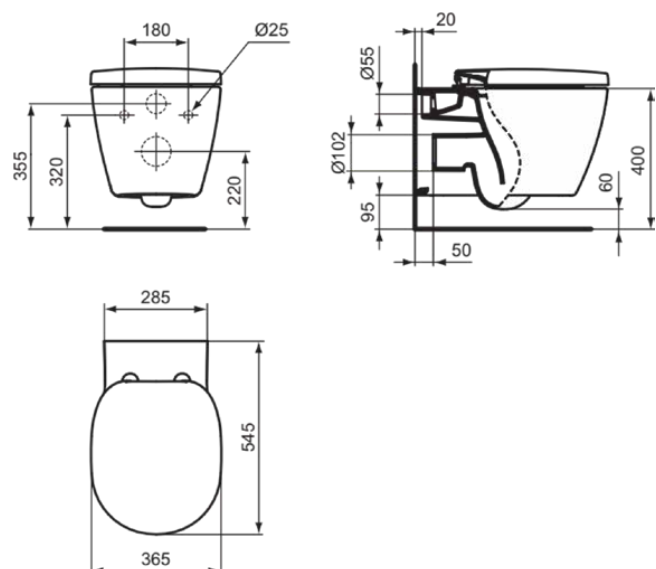

## E047901

CONNECT | Wandcloset 370x545x340 mm in glanzend wit afwerking, CL1 volledige spoeling 4.5 - 6 l/min, horizontale afloop | CL1, AquaBlade

### Algemene informatie

Productcategorie:	Toiletten
Producttype:	Wandcloset
Merk:	Ideal Standard
Collectie:	CONNECT
Ontwerper:	Studio Levien
Colour:	01 - Glanzend Wit
Afwerking van het oppervlak:	glanzend
Hoogte (mm):	340
Breedte (mm):	370
Lengte / sprong (mm):	545
Bevestigingswijze:	Bevestigingsbouten
Nettogewicht (kg):	21.00
EAN-code:	5017830501565